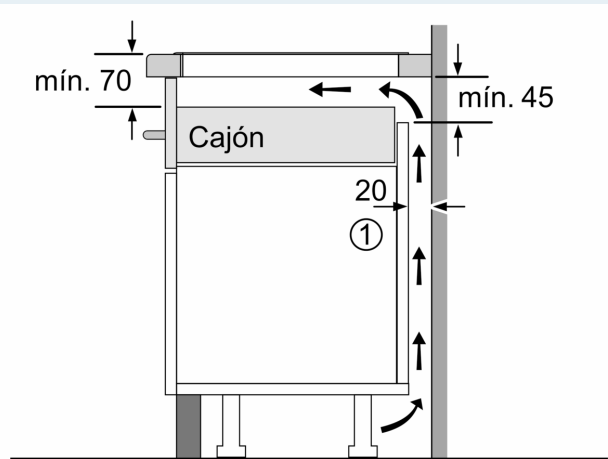

Familia de Producto: .....Placa independiente vitrocerámica  
 Diseño: ..... Integtable  
 Energy input: ..... Eléctrica  
 Número de posiciones que se pueden usar al mismo tiempo: 6  
 Dimensiones de instalación necesarias (H x W x D): . 61 x 880-880 x 490-500 mm  
 Altura: ..... 912 mm  
 Dimensiones de instalación necesarias (H x W x D): ..... 61x912x520 mm  
 Medidas del producto embalado: ..... 152 x 1081 x 636 mm  
 Peso neto: ..... 29.9 kg  
 Peso bruto: ..... 33.5 kg  
 Indicador de calor residual: ..... Separado  
 Ubicación del panel de mandos: ..... Hob front  
 Color superficie superior: ..... Negro  
 Longitud del cable de alimentación eléctrica: ..... 150.0 cm  
 Código EAN: ..... 4242003784006  
 Tensión: ..... 220-240 V  
 Frecuencia: ..... 50; 60 Hz

### Instalación

- Dimensiones del aparato (A x An x F mm): 61 x 912 x 520
- Dimensiones de encastre (ancho x fondo x alto mm.): 880 x 490 x 61
- Potencia máxima: 7400 W
- Potencia total de la placa limitable.

**iQ700, Placa de inducción, 90 cm,  
Negro, con perfiles  
EZ977KZY1E**

① Rendija de ventilación necesaria

Dimensiones en mm

① Rendija de ventilación necesaria.

Medición en mm