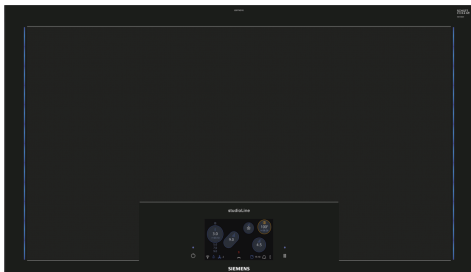

## iQ700, Placa de inducción, 90 cm, Negro, con perfiles EZ977KZY1E

HZ32WA00 Termosonda inalámbrica, HZ390011 Fuente de asados, HZ390012 Accesorio rejilla vapor fuente de asados, HZ390210 Sartén antiadherente con base de 15 cm., HZ390220 Sartén antiadherente con base de 19 cm., HZ390230 Sartén antiadherente con base de 21 cm., HZ390240 Paellera Ø 31 cm, HZ390250 Sartén antiadherente con base de 28 cm., HZ39050 cookingSensor: sensor de cocción, HZ390512 Teppan Yaki grande, HZ394301 Accesorio de unión, HZ9ES100 Cafetera 4 tasas, HZ9FE280 Sartén de hierro Ø 18 / 28 cm, HZ9SE030 Set de 2 ollas y 1 sartén, HZ9SE040 set de 4 piezas, HZ9SE060 set de 6 piezas

Inducción total con iluminación activeLight. Se conecta a tu móvil vía Home Connect.

- ✓ Home Connect: integra tu placa de cocción en tu cocina inteligente.
- ✓ activeLight: elegantes barras de luz azul que indican las partes activas de la placa de cocción.
- ✓ Display TFT touch Plus: manejo fácil y visibilidad óptima desde cualquier ángulo.
- ✓ cookingSensor: mantiene la temperatura seleccionada para evitar que los recipientes rebosen.
- ✓ flexMotion: recuerda los ajustes de cada recipiente cuando lo mueves en la placa de cocción.

Familia de Producto: .....Placa independiente vitrocerámica  
 Diseño: ..... Integtable  
 Energy input: ..... Eléctrica  
 Número de posiciones que se pueden usar al mismo tiempo: 6  
 Dimensiones de instalación necesarias (H x W x D): . 61 x 880-880 x 490-500 mm  
 Altura: ..... 912 mm  
 Dimensiones de instalación necesarias (H x W x D): ..... 61x912x520 mm  
 Medidas del producto embalado: ..... 152 x 1081 x 636 mm  
 Peso neto: ..... 29.9 kg  
 Peso bruto: ..... 33.5 kg  
 Indicador de calor residual: ..... Separado  
 Ubicación del panel de mandos: ..... Hob front  
 Color superficie superior: ..... Negro  
 Longitud del cable de alimentación eléctrica: ..... 150.0 cm  
 Código EAN: ..... 4242003784006  
 Tensión: ..... 220-240 V  
 Frecuencia: ..... 50; 60 Hz