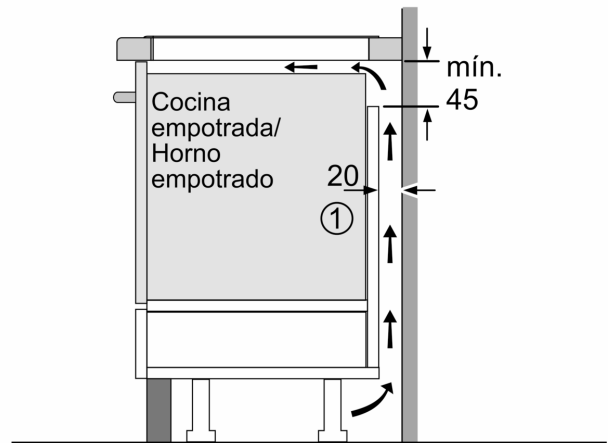

**iQ700, Placa de inducción, 90 cm,
Negro, con perfiles
EZ977KZY1E**

① Rendija de ventilación necesaria

Dimensiones en mm