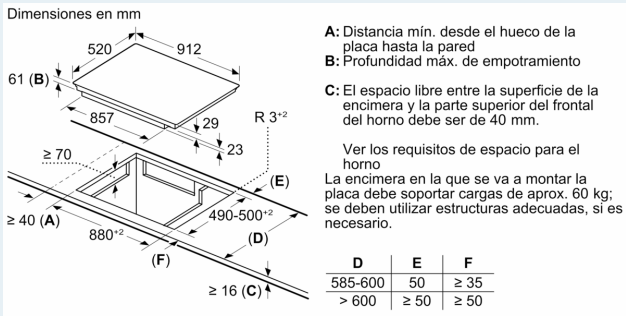

**iQ700, Placa de inducción, 90 cm,
Negro, con perfiles
EZ977KZY1E**

① Rendija de ventilación necesaria

Dimensiones en mm