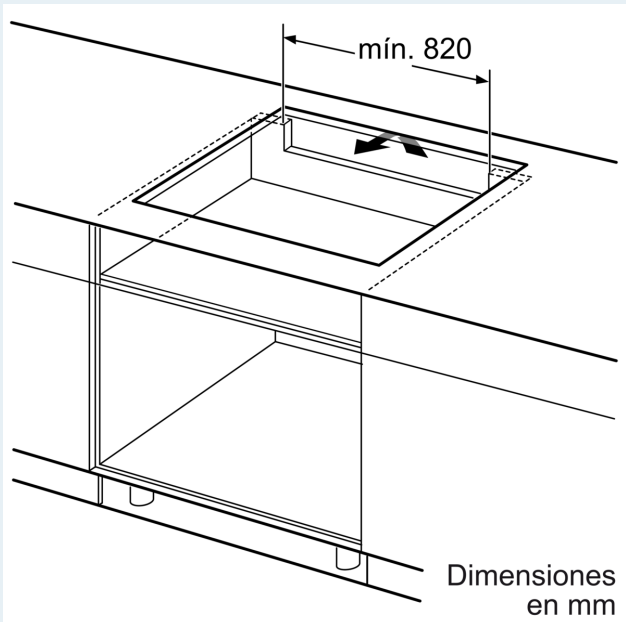

Familia de Producto: .....Placa independiente vitrocerámica  
 Diseño: ..... Integtable  
 Energy input: ..... Eléctrica  
 Número de posiciones que se pueden usar al mismo tiempo: 6  
 Dimensiones de instalación necesarias (H x W x D): . 61 x 880-880 x 490-500 mm  
 Altura: ..... 912 mm  
 Dimensiones de instalación necesarias (H x W x D): ..... 61x912x520 mm  
 Medidas del producto embalado: ..... 152 x 1081 x 636 mm  
 Peso neto: ..... 29.9 kg  
 Peso bruto: ..... 33.5 kg  
 Indicador de calor residual: ..... Separado  
 Ubicación del panel de mandos: ..... Hob front  
 Color superficie superior: ..... Negro  
 Longitud del cable de alimentación eléctrica: ..... 150.0 cm  
 Código EAN: ..... 4242003784006  
 Tensión: ..... 220-240 V  
 Frecuencia: ..... 50; 60 Hz

### Instalación

- Dimensiones del aparato (A x An x F mm): 61 x 912 x 520
- Dimensiones de encastre (ancho x fondo x alto mm.): 880 x 490 x 61
- Potencia máxima: 7400 W
- Potencia total de la placa limitable.

**iQ700, Placa de inducción, 90 cm,  
Negro, con perfiles  
EZ977KZY1E**

① Rendija de ventilación necesaria

Dimensiones en mm

① Rendija de ventilación necesaria.

Medición en mm