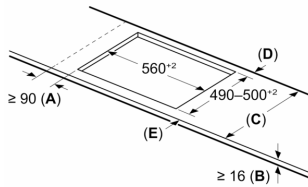

Familia de Producto:Placa independie.vitrocera mica
 Tipo de construcción: Integrada
 Fuente energética: Eléctrica
 Número de posiciones que se pueden usar al mismo tiempo: 3
 Dimensiones de instalación necesarias (H x W x D): ...51 x 560-560 x 490-500 mm
 Anchura:710 mm
 Dimensiones (Alt x Anch x Fondo): 51 x 710 x 527 mm
 Medidas del producto embalado:126 x 953 x 608 mm
 Peso neto: 10.3 kg
 Peso bruto:14.0 kg
 Indicador de calor residual: Separado
 Ubicación del panel de mandos: Frontal de placa de cocina
 Material de la superficie:Cristal vitrocera mica
 Color superficie superior: Negro, Aluminio gratado
 Longitud del cable de alimentación eléctrica: 110.0 cm
 Código EAN: 4242005393855
 Tensión: 220-240 V
 Frecuencia: 50; 60 Hz

Instalación

- Dimensiones del aparato (A lx An x F mm): 51 x 710 x 527
- Potencia total de la placa limitable por el usuario.

Serie 6, Placa de inducción, 70 cm, Negro, con perfiles PID775HC1E

Dimensiones en mm