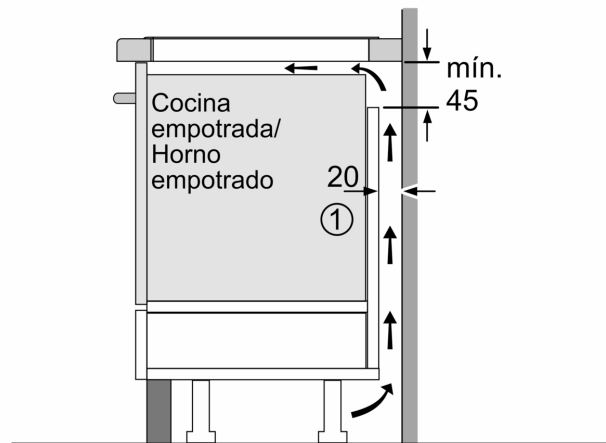

Instalación

- Dimensiones del aparato (A lx An x F mm): 51 x 710 x 527
- Potencia total de la placa limitable por el usuario.

Serie 6, Placa de inducción, 70 cm, Negro, con perfiles PID775HC1E

Dimensiones en mm

A: Distancia mín. desde el hueco de la placa hasta la pared

B: El espacio libre entre la superficie de la encimera y la parte superior del frontal del horno debe ser de 30 mm

Ver los requisitos de espacio para el horno

La encimera en la que se va a montar la placa debe soportar cargas de aprox. 60 kg; se deben utilizar estructuras adecuadas, si es necesario

| C | D | E |
|---------|------|------|
| 585-600 | 50 | ≥ 35 |
| > 600 | ≥ 50 | ≥ 50 |

Dimensiones en mm

A: Profundidad de empotramiento

Dimensiones
en mm

①
Rendija de
ventilación necesaria

Dimensiones en mm

Dimensiones en mm