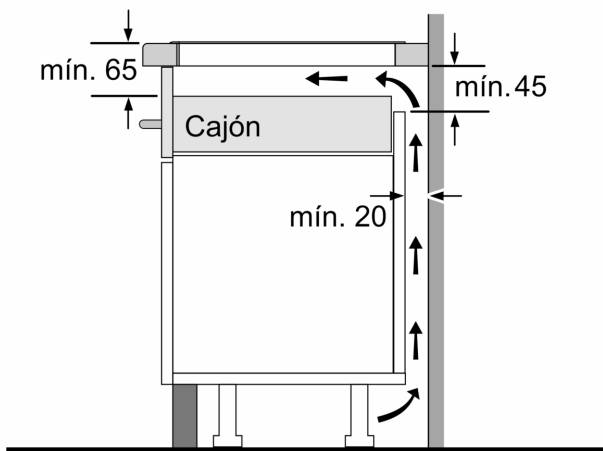

Familia de Producto:Placa independie.vitrocera mica
 Tipo de construcción: Integrada
 Fuente energética: Eléctrica
 Número de posiciones que se pueden usar al mismo tiempo: 3
 Dimensiones de instalación necesarias (H x W x D): ...51 x 560-560 x 490-500 mm
 Anchura:710 mm
 Dimensiones (Alt x Anch x Fondo): 51 x 710 x 527 mm
 Medidas del producto embalado:126 x 953 x 608 mm
 Peso neto: 10.3 kg
 Peso bruto:14.0 kg
 Indicador de calor residual: Separado
 Ubicación del panel de mandos: Frontal de placa de cocina
 Material de la superficie:Cristal vitrocera mica
 Color superficie superior: Negro, Aluminio gratado
 Longitud del cable de alimentación eléctrica: 110.0 cm
 Código EAN: 4242005393855
 Tensión: 220-240 V
 Frecuencia: 50; 60 Hz

Instalación

- Dimensiones del aparato (A lx An x F mm): 51 x 710 x 527
- Potencia total de la placa limitable por el usuario.

Serie 6, Placa de inducción, 70 cm, Negro, con perfiles PID775HC1E

Dimensiones en mm

A: Distancia mín. desde el hueco de la placa hasta la pared

B: El espacio libre entre la superficie de la encimera y la parte superior del frontal del horno debe ser de 30 mm

Ver los requisitos de espacio para el horno

Dimensiones en mm

A: Profundidad de empotramiento

Dimensiones
en mm

①
Rendija de
ventilación necesaria

Dimensiones en mm

Dimensiones en mm