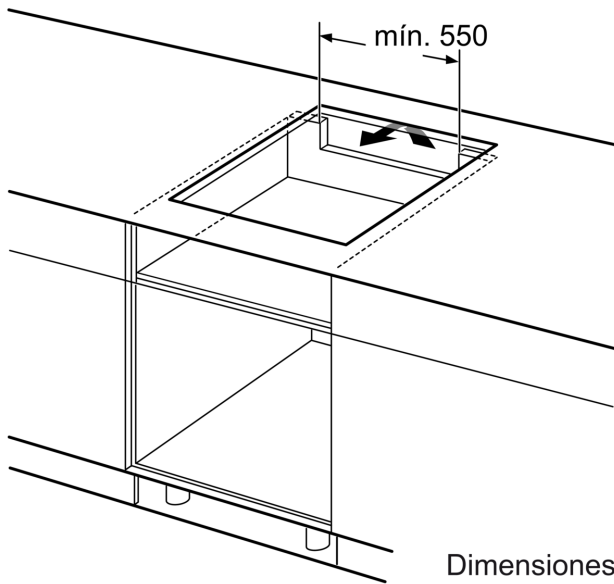

Familia de Producto:Placa independie.vitrocera mica
 Tipo de construcción: Integrada
 Fuente energética: Eléctrica
 Número de posiciones que se pueden usar al mismo tiempo: 3
 Dimensiones de instalación necesarias (H x W x D): ...51 x 560-560 x 490-500 mm
 Anchura:710 mm
 Dimensiones (Alt x Anch x Fondo): 51 x 710 x 527 mm
 Medidas del producto embalado:126 x 953 x 608 mm
 Peso neto: 10.3 kg
 Peso bruto:14.0 kg
 Indicador de calor residual: Separado
 Ubicación del panel de mandos: Frontal de placa de cocina
 Material de la superficie:Cristal vitrocera mica
 Color superficie superior: Negro, Aluminio gratado
 Longitud del cable de alimentación eléctrica: 110.0 cm
 Código EAN: 4242005393855
 Tensión: 220-240 V
 Frecuencia: 50; 60 Hz

Instalación

- Dimensiones del aparato (A lx An x F mm): 51 x 710 x 527
- Potencia total de la placa limitable por el usuario.

Serie 6, Placa de inducción, 70 cm, Negro, con perfiles PID775HC1E

Dimensiones en mm

A: Distancia mín. desde el hueco de la placa hasta la pared

B: El espacio libre entre la superficie de la encimera y la parte superior del frontal del horno debe ser de 30 mm

Ver los requisitos de espacio para el horno

Dimensiones en mm

A: Profundidad de empotramiento

Dimensiones
en mm

①
Rendija de
ventilación necesaria

Dimensiones en mm

Dimensiones en mm