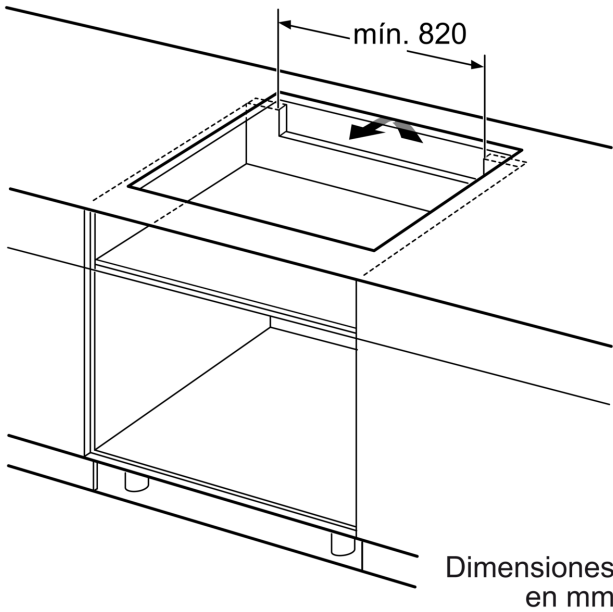

## Serie 8, Placa inducción, 90 cm, Negro, con perfiles PXV975DV1E

- **Home Connect:** controla tu placa desde un dispositivo móvil.
- **Posibilidad de conexión Placa-Campana. Controla la campana directamente desde tu placa o configura que automáticamente se encienda la campana en el modo óptimo de extracción cuando cocinas con tu placa.**
- **DirectSelect Premium:** intuitivo control táctil de gran tamaño.
- **PerfectFry:** control de temperatura del aceite.
- **FlexInducción:** la placa que se adapta a recipientes de diferentes formas y tamaños.

### Datos técnicos

Familia de Producto: .....Placa independie.vitrococerámica  
 Tipo de construcción: ..... Integrable  
 Fuente energética: ..... Eléctrica  
 Número de posiciones que se pueden usar al mismo tiempo: ..... 5  
 Dimensiones de instalación necesarias (H x W x D): ...51 x 880-880 x 490-500 mm  
 Anchura: .....916 mm  
 Dimensiones (Alt x Ancho x Fondo): ..... 51 x 916 x 527 mm  
 Medidas del producto embalado: .....126 x 1073 x 603 mm  
 Peso neto: ..... 19.1 kg  
 Peso bruto: .....22.9 kg  
 Indicador de calor residual: ..... Separado  
 Ubicación del panel de mandos: ..... Frontal de placa de cocina  
 Material de la superficie: .....Cristal vitrocerámico  
 Color superficie superior: ..... Negro, Aluminio gratado  
 Longitud del cable de alimentación eléctrica: ..... 110.0 cm  
 Código EAN: ..... 4242002944340  
 Tensión: ..... 220-240 V  
 Frecuencia: ..... 60; 50 Hz

**Serie 8, Placa inducción, 90 cm,  
Negro, con perfiles  
PXV975DV1E**

① Rendija de ventilación necesaria

Dimensiones en mm

- A:** Distancia mínima desde el corte de la placa hasta la pared.  
**B:** Profundidad de inserción  
**C:** Debe haber un espacio libre de 30 mm entre la superficie de la encimera y la parte superior delantera del horno. Consultar el espacio necesario para el horno.