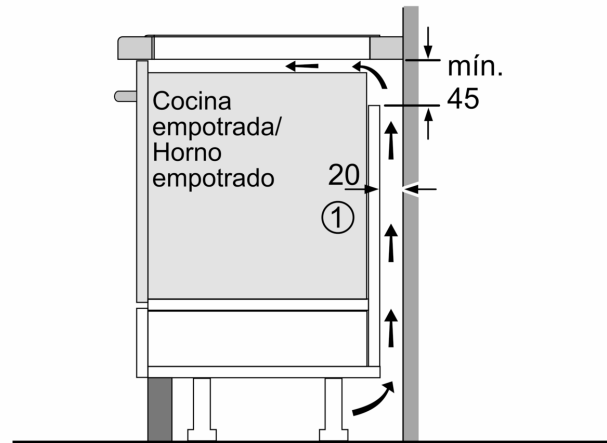

### Datos técnicos

Familia de Producto: .....Placa independie.vitrococerámica  
 Tipo de construcción: ..... Integrable  
 Fuente energética: ..... Eléctrica  
 Número de posiciones que se pueden usar al mismo tiempo: ..... 5  
 Dimensiones de instalación necesarias (H x W x D): ...51 x 880-880 x 490-500 mm  
 Anchura: .....916 mm  
 Dimensiones (Alt x Ancho x Fondo): ..... 51 x 916 x 527 mm  
 Medidas del producto embalado: .....126 x 1073 x 603 mm  
 Peso neto: ..... 19.1 kg  
 Peso bruto: .....22.9 kg  
 Indicador de calor residual: ..... Separado  
 Ubicación del panel de mandos: ..... Frontal de placa de cocina  
 Material de la superficie: .....Cristal vitrocerámico  
 Color superficie superior: ..... Negro, Aluminio gratado  
 Longitud del cable de alimentación eléctrica: ..... 110.0 cm  
 Código EAN: ..... 4242002944340  
 Tensión: ..... 220-240 V  
 Frecuencia: ..... 60; 50 Hz

**Serie 8, Placa inducción, 90 cm,  
Negro, con perfiles  
PXV975DV1E**

① Rendija de ventilación necesaria

Dimensiones en mm

- A:** Distancia mínima desde el corte de la placa hasta la pared.  
**B:** Profundidad de inserción  
**C:** Debe haber un espacio libre de 30 mm entre la superficie de la encimera y la parte superior delantera del horno. Consultar el espacio necesario para el horno.