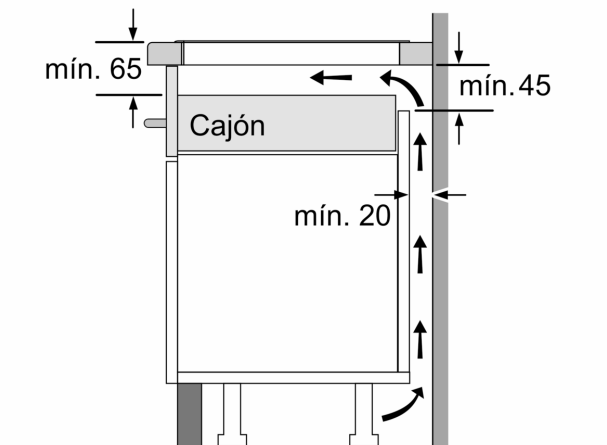

### Datos técnicos

Familia de Producto: .....Placa independie.vitrococerámica  
 Tipo de construcción: ..... Integrable  
 Fuente energética: ..... Eléctrica  
 Número de posiciones que se pueden usar al mismo tiempo: ..... 5  
 Dimensiones de instalación necesarias (H x W x D): ...51 x 880-880 x 490-500 mm  
 Anchura: .....916 mm  
 Dimensiones (Alt x Ancho x Fondo): ..... 51 x 916 x 527 mm  
 Medidas del producto embalado: .....126 x 1073 x 603 mm  
 Peso neto: ..... 19.1 kg  
 Peso bruto: .....22.9 kg  
 Indicador de calor residual: ..... Separado  
 Ubicación del panel de mandos: ..... Frontal de placa de cocina  
 Material de la superficie: .....Cristal vitrocerámico  
 Color superficie superior: ..... Negro, Aluminio gratado  
 Longitud del cable de alimentación eléctrica: ..... 110.0 cm  
 Código EAN: ..... 4242002944340  
 Tensión: ..... 220-240 V  
 Frecuencia: ..... 60; 50 Hz

**Serie 8, Placa inducción, 90 cm,  
Negro, con perfiles  
PXV975DV1E**

① Rendija de ventilación necesaria

Dimensiones en mm

- A:** Distancia mínima desde el corte de la placa hasta la pared.  
**B:** Profundidad de inserción  
**C:** Debe haber un espacio libre de 30 mm entre la superficie de la encimera y la parte superior delantera del horno. Consultar el espacio necesario para el horno.

La encimera en la que se instale la placa debe resistir cargas de aprox. 60 kg; se pueden usar subestructuras adecuadas en caso necesario.

D	E	F
585-600	50	≥ 35
> 600	≥ 50	≥ 50

Dimensiones en mm