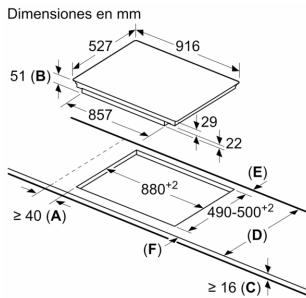

### Datos técnicos

Familia de Producto: .....Placa independie.vitrococerámica  
 Tipo de construcción: ..... Integrable  
 Fuente energética: ..... Eléctrica  
 Número de posiciones que se pueden usar al mismo tiempo: ..... 5  
 Dimensiones de instalación necesarias (H x W x D): ...51 x 880-880 x 490-500 mm  
 Anchura: .....916 mm  
 Dimensiones (Alt x Ancho x Fondo): ..... 51 x 916 x 527 mm  
 Medidas del producto embalado: .....126 x 1073 x 603 mm  
 Peso neto: ..... 19.1 kg  
 Peso bruto: .....22.9 kg  
 Indicador de calor residual: ..... Separado  
 Ubicación del panel de mandos: ..... Frontal de placa de cocina  
 Material de la superficie: .....Cristal vitrocerámico  
 Color superficie superior: ..... Negro, Aluminio gratado  
 Longitud del cable de alimentación eléctrica: ..... 110.0 cm  
 Código EAN: ..... 4242002944340  
 Tensión: ..... 220-240 V  
 Frecuencia: ..... 60; 50 Hz

**Serie 8, Placa inducción, 90 cm,  
Negro, con perfiles  
PXV975DV1E**

① Rendija de ventilación necesaria

Dimensiones en mm

- A:** Distancia mínima desde el corte de la placa hasta la pared.  
**B:** Profundidad de inserción  
**C:** Debe haber un espacio libre de 30 mm entre la superficie de la encimera y la parte superior delantera del horno. Consultar el espacio necesario para el horno.

La encimera en la que se instale la placa debe resistir cargas de aprox. 60 kg; se pueden usar subestructuras adecuadas en caso necesario.

D	E	F
585-600	50	≥ 35
> 600	≥ 50	≥ 50

Dimensiones en mm