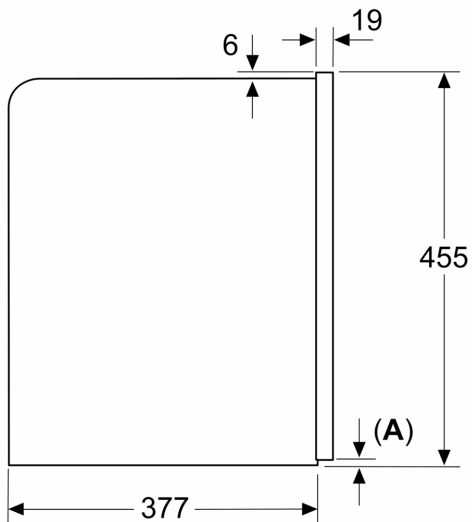

Datos técnicos

| | |
|--|--------------------|
| Tipo de construcción: | Integrable |
| Boquilla espumado: | No |
| Display: | No |
| Sistema de protección antifugas de agua: | No |
| Tamaño de raciones: | Todas las tazas |
| Dimensiones (Alt x Anch x Fondo): | 455 x 594 x 385 mm |
| Medidas del producto embalado: | 540 x 550 x 670 mm |
| Dimensiones de instalación necesarias (H x W x D): | 449 x 558 x 376 mm |
| Código EAN: | 4242005310340 |
| Intensidad corriente eléctrica: | 10 A |
| Tensión: | 220-240 V |
| Frecuencia: | 50/60 Hz |
| Tipo de enchufe: | Schuko a tierra |

Accesorios

- Accesorios incluidos: set de medición de la dureza del agua

Serie 8, Cafetera totalmente integrable, Negro CTL7181B0

Dimensiones en mm

A: 7,5 mm

Dimensiones en mm

El depósito de café y el recipiente de agua se han extraído de la parte frontal
 Altura de instalación recomendada desde 950-1450 mm

Dimensiones en mm

El depósito de café y el recipiente de agua se han extraído de la parte frontal
 Altura de instalación recomendada desde 950-1450 mm

Dimensiones en mm

Montaje de la esquina izquierda

Si se utiliza el limitador de bisagra de 92°, la distancia mín. hasta la pared es de solo 100 mm

Dimensiones en mm