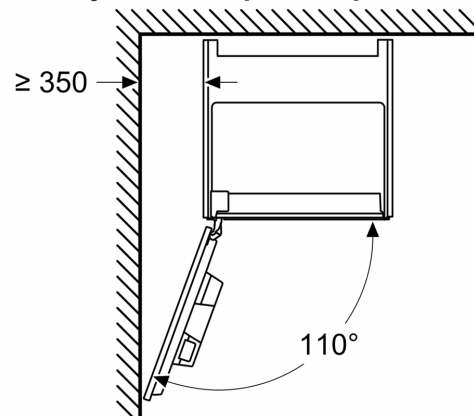

Accesorios

- Accesorios incluidos: set de medición de la dureza del agua

Serie 8, Cafetera totalmente integrable, Negro CTL7181B0

Dimensiones en mm

A: 7,5 mm

Dimensiones en mm

El depósito de café y el recipiente de agua se han extraído de la parte frontal
 Altura de instalación recomendada desde 950-1450 mm

Dimensiones en mm

El depósito de café y el recipiente de agua se han extraído de la parte frontal
 Altura de instalación recomendada desde 950-1450 mm

Dimensiones en mm

Montaje de la esquina izquierda

Si se utiliza el limitador de bisagra de 92°, la distancia mín. hasta la pared es de solo 100 mm

Dimensiones en mm