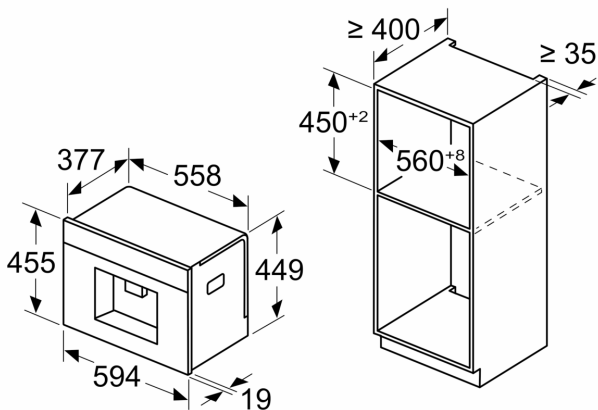

Datos técnicos

| | |
|--|--------------------|
| Tipo de construcción: | Integrable |
| Boquilla espumado: | No |
| Display: | No |
| Sistema de protección antifugas de agua: | No |
| Tamaño de raciones: | Todas las tazas |
| Dimensiones (Alt x Anch x Fondo): | 455 x 594 x 385 mm |
| Medidas del producto embalado: | 540 x 550 x 670 mm |
| Dimensiones de instalación necesarias (H x W x D): | 449 x 558 x 376 mm |
| Código EAN: | 4242005310340 |
| Intensidad corriente eléctrica: | 10 A |
| Tensión: | 220-240 V |
| Frecuencia: | 50/60 Hz |
| Tipo de enchufe: | Schuko a tierra |

Accesorios

- Accesorios incluidos: set de medición de la dureza del agua

Serie 8, Cafetera totalmente integrable, Negro CTL7181B0

Dimensiones en mm

A: 7,5 mm

Dimensiones en mm

El depósito de café y el recipiente de agua se han extraído de la parte frontal
 Altura de instalación recomendada desde 950-1450 mm

Dimensiones en mm

El depósito de café y el recipiente de agua se han extraído de la parte frontal
 Altura de instalación recomendada desde 950-1450 mm

Dimensiones en mm

Montaje de la esquina izquierda

Si se utiliza el limitador de bisagra de 92°, la distancia mín. hasta la pared es de solo 100 mm

Dimensiones en mm