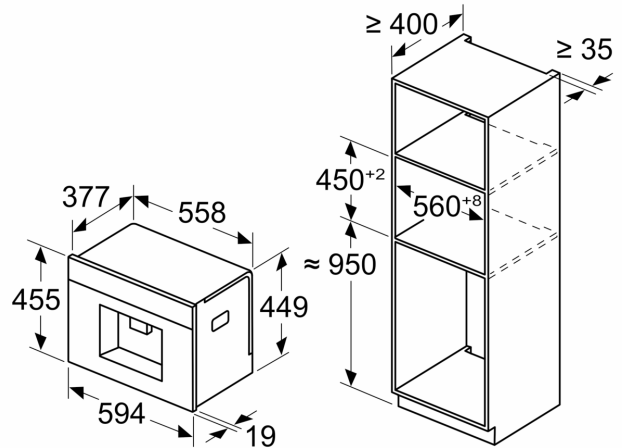

Accesorios

- Accesorios incluidos: set de medición de la dureza del agua

Serie 8, Cafetera totalmente integrable, Negro CTL7181B0

Dimensiones en mm

A: 7,5 mm

Dimensiones en mm

El depósito de café y el recipiente de agua se han extraído de la parte frontal
 Altura de instalación recomendada desde 950-1450 mm

Dimensiones en mm

El depósito de café y el recipiente de agua se han extraído de la parte frontal
 Altura de instalación recomendada desde 950-1450 mm

Dimensiones en mm

Montaje de la esquina izquierda

Si se utiliza el limitador de bisagra de 92°, la distancia mín. hasta la pared es de solo 100 mm

Dimensiones en mm