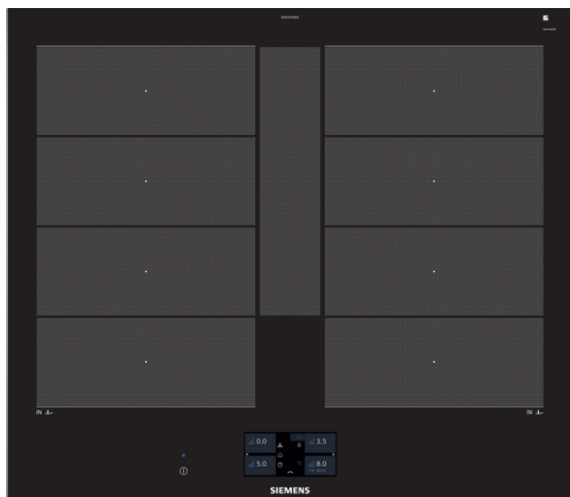

iQ700, Placa inducción, 60 cm, Negro EX675JYW1E

Placa de inducción con innovadoras funciones que permiten una gran flexibilidad en la cocina

- ✓ Home Connect: Controla tu placa inteligente desde tu dispositivo móvil o tablet.
- ✓ Control TFT touchPlus: pantalla táctil de colores brillantes y gran tamaño.
- ✓ La función powerMove ofrece una cocción más cómoda gracias a las tres zonas con diferentes potencias preseleccionadas.
- ✓ La función boost acorta el tiempo de calentamiento inicial al aumentar la potencia en un 50%.

Equipamiento

Datos técnicos

Familia de Producto : Placa independie.vitrocerámica
 Tipo de construcción : Integrable
 Entrada de energía : Eléctrico
 Número de posiciones que se pueden usar al mismo tiempo : 4
 Dimensiones de instalación necesarias (H x W x D) : 51 x 560-560 x 490-500 mm
 Anchura del producto : 602 mm
 Dimensiones de instalación necesarias (H x W x D) : 51 x 602 x 520 mm
 Medidas del producto embalado : 130 x 753 x 600 mm
 Peso neto : 13,8 kg
 Peso bruto : 16,0 kg
 Indicador de calor residual : Separado
 Ubicación del panel de mandos : Frontal de placa de cocina
 Color superficie superior : Aluminio gratado, Negro
 Longitud del cable de alimentación eléctrica : 110,0 cm
 Código EAN : 4242003765234
 Tensión : 220-240 V
 Frecuencia : 50; 60 Hz

Accesorios

- Incluye recetario bajo pedido

Medidas

- Medidas del aparato (ancho x fondo): 602 x 520 mm
- Medidas de encastre (ancho x fondo): 560 x 490 mm

iQ700, Placa inducción, 60 cm, Negro EX675JYW1E

Dibujos acotados