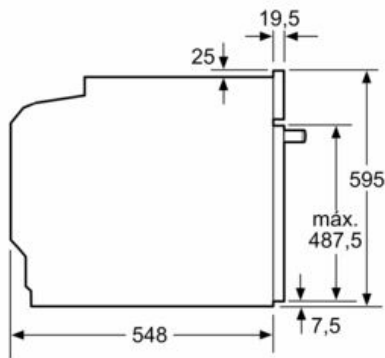

Equipamiento

Datos técnicos

Color del frontal : Acero inoxidable
 Tipo de construcción : Integrable
 Sistema de limpieza : Piroclítico
 Dimensiones de instalación necesarias (H x W x D) : 585-595 x 560-568 x 550 mm
 Dimensiones de instalación necesarias (H x W x D) : 595 x 594 x 548 mm
 Medidas del producto embalado : 675 x 690 x 660 mm
 Material del panel de mandos : Cristal
 Material de la puerta : vidrio
 Peso neto : 39,5 kg
 Volúmen útil (de la cavidad) : 71 l
 Método de cocción : Aire caliente, Aire caliente suave, Deep-frozen food special, Función pizza, Grill de amplia superficie, Hornear, Regeneración, ThermoGrill
 Material de la cavidad : Otro
 Regulacion de temperatura : Electrónica
 Número de luces interiores : 1
 Longitud del cable de alimentación eléctrica : 120,0 cm
 Código EAN : 4242003856161
 Número de cavidades - (2010/30/CE) : 1
 Clase de eficiencia energética (2010/30/EC) : A
 Consumo de energía por ciclo convencional (2010/30/EC) : 0,99 kWh/cycle
 Energy consumption per cycle forced air convection (2010/30/EC) : 0,81 kWh/cycle
 Índice de eficiencia energética (2010/30/CE) : 95,3 %
 Potencia de conexión : 3600 W
 Intensidad corriente eléctrica : 16 A
 Tensión : 220-240 V
 Frecuencia : 50; 60 Hz
 Tipo de enchufe : Schuko con conexión a tierra
 Accesorios incluidos : 1 x Parrilla profesional, 1 x Bandeja universal

Control precalentamiento, Función Sabbath, Termosonda: Control de temperatura del interior del alimento, arranque automático

Medidas

- Dimensiones del aparato (alto x ancho x fondo): 595 mm x 594 mm x 548 mm
-
- Dimensiones de encastre (alto x ancho x fondo): 585 mm-595 mm x 560 mm-568 mm x 550 mm

iQ500, Horno con vapor, 60 x 60 cm,
Acero inoxidable
HR578G5S6

Dibujos acotados

Dimensiones en mm

A: 19,5 mm
B: Espacio para la conexión del aparato 320 x 115 mm

Montaje con una placa.