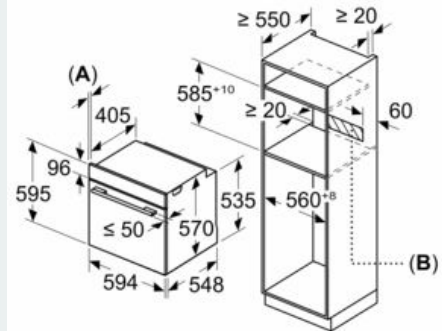

Equipamiento

Datos técnicos

Color del frontal : Acero inoxidable
 Tipo de construcción : Integrable
 Sistema de limpieza : Piroclítico
 Dimensiones de instalación necesarias (H x W x D) : 585-595 x 560-568 x 550 mm
 Dimensiones de instalación necesarias (H x W x D) : 595 x 594 x 548 mm
 Medidas del producto embalado : 675 x 690 x 660 mm
 Material del panel de mandos : Cristal
 Material de la puerta : vidrio
 Peso neto : 39,5 kg
 Volúmen útil (de la cavidad) : 71 l
 Método de cocción : Aire caliente, Aire caliente suave, Deep-frozen food special, Función pizza, Grill de amplia superficie, Hornear, Regeneración, ThermoGrill
 Material de la cavidad : Otro
 Regulacion de temperatura : Electrónica
 Número de luces interiores : 1
 Longitud del cable de alimentación eléctrica : 120,0 cm
 Código EAN : 4242003856161
 Número de cavidades - (2010/30/CE) : 1
 Clase de eficiencia energética (2010/30/EC) : A
 Consumo de energía por ciclo convencional (2010/30/EC) : 0,99 kWh/cycle
 Energy consumption per cycle forced air convection (2010/30/EC) : 0,81 kWh/cycle
 Índice de eficiencia energética (2010/30/CE) : 95,3 %
 Potencia de conexión : 3600 W
 Intensidad corriente eléctrica : 16 A
 Tensión : 220-240 V
 Frecuencia : 50; 60 Hz
 Tipo de enchufe : Schuko con conexión a tierra
 Accesorios incluidos : 1 x Parrilla profesional, 1 x Bandeja universal

Control precalentamiento, Función Sabbath, Termosonda: Control de temperatura del interior del alimento, arranque automático

Medidas

- Dimensiones del aparato (alto x ancho x fondo): 595 mm x 594 mm x 548 mm
-
- Dimensiones de encastre (alto x ancho x fondo): 585 mm-595 mm x 560 mm-568 mm x 550 mm

iQ500, Horno con vapor, 60 x 60 cm,
Acero inoxidable
HR578G5S6

Dibujos acotados

Dimensiones en mm

A: 19,5 mm
B: Espacio para la conexión del aparato 320 x 115 mm

Montaje con una placa.