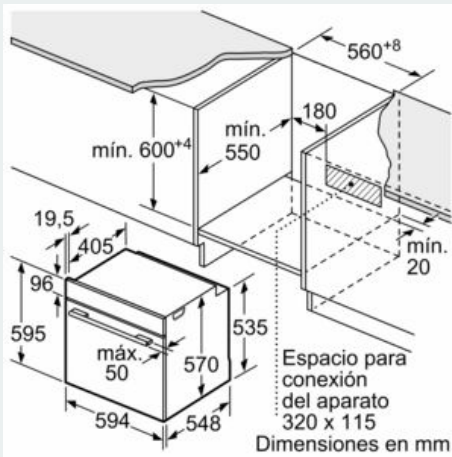

Equipamiento

Datos técnicos

Color del frontal : Acero inoxidable
 Tipo de construcción : Integrable
 Sistema de limpieza : Piroclítico
 Dimensiones de instalación necesarias (H x W x D) : 585-595 x 560-568 x 550 mm
 Dimensiones de instalación necesarias (H x W x D) : 595 x 594 x 548 mm
 Medidas del producto embalado : 675 x 690 x 660 mm
 Material del panel de mandos : Cristal
 Material de la puerta : vidrio
 Peso neto : 39,5 kg
 Volúmen útil (de la cavidad) : 71 l
 Método de cocción : Aire caliente, Aire caliente suave, Deep-frozen food special, Función pizza, Grill de amplia superficie, Hornear, Regeneración, ThermoGrill
 Material de la cavidad : Otro
 Regulacion de temperatura : Electrónica
 Número de luces interiores : 1
 Longitud del cable de alimentación eléctrica : 120,0 cm
 Código EAN : 4242003856161
 Número de cavidades - (2010/30/CE) : 1
 Clase de eficiencia energética (2010/30/EC) : A
 Consumo de energía por ciclo convencional (2010/30/EC) : 0,99 kWh/cycle
 Energy consumption per cycle forced air convection (2010/30/EC) : 0,81 kWh/cycle
 Índice de eficiencia energética (2010/30/CE) : 95,3 %
 Potencia de conexión : 3600 W
 Intensidad corriente eléctrica : 16 A
 Tensión : 220-240 V
 Frecuencia : 50; 60 Hz
 Tipo de enchufe : Schuko con conexión a tierra
 Accesorios incluidos : 1 x Parrilla profesional, 1 x Bandeja universal

Control precalentamiento, Función Sabbath, Termosonda: Control de temperatura del interior del alimento, arranque automático

Medidas

- Dimensiones del aparato (alto x ancho x fondo): 595 mm x 594 mm x 548 mm
-
- Dimensiones de encastre (alto x ancho x fondo): 585 mm-595 mm x 560 mm-568 mm x 550 mm

iQ500, Horno con vapor, 60 x 60 cm,
Acero inoxidable
HR578G5S6

Dibujos acotados

Dimensiones en mm

A: 19,5 mm
B: Espacio para la conexión del aparato 320 x 115 mm

Montaje con una placa.