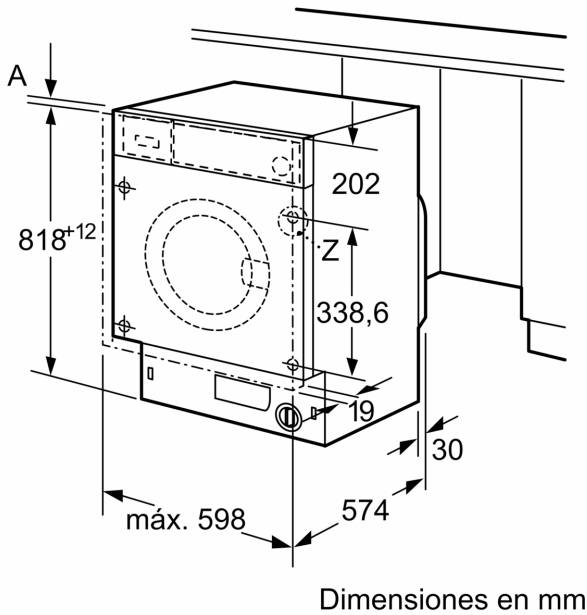

Clase de eficiencia energética: C
 Ponderación de consumo de energía en kWh por 100 ciclos de lavado del programa eco 40-60: 59 kWh
 Capacidad máxima: 7.0 kg
 Consumo de agua programa ECO por ciclo: 43 l
 Duración del programa eco 40-60 en horas y minutos a capacidad nominal: 3:10 h
 Eficiencia de centrifugado programa ECO 40-60°C: B
 Clase de nivel de ruido: A
 Nivel de ruido: 64 dB(A) re 1 pW
 Tipo de construcción: Integrable
 Dimensiones del aparato: alto x ancho x fondo (sin puerta): 818 x 596 x 544 mm
 Peso neto: 76.3 kg
 Potencia: 2300 W
 Intensidad corriente eléctrica: 10 A
 Tensión: 220-240 V
 Frecuencia: 50 Hz
 Longitud del cable de alimentación eléctrica: 210.0 cm
 Apertura de la puerta: Izquierda
 Ruedas de desplazamiento: No
 Código EAN: 4242005348725
 Tipo de instalación: Integrable

- WMZ2200 ACCESORIO LAVADORA
 WMZ2381 Manguera de extensión para entrada agua
 WMZ30400 ACCESORIO LAVADORA

**Serie 6, Lavadora integrable, 7 kg,
1200 r.p.m.
WIW24306ES**

Detalle Z

Dimensiones en mm