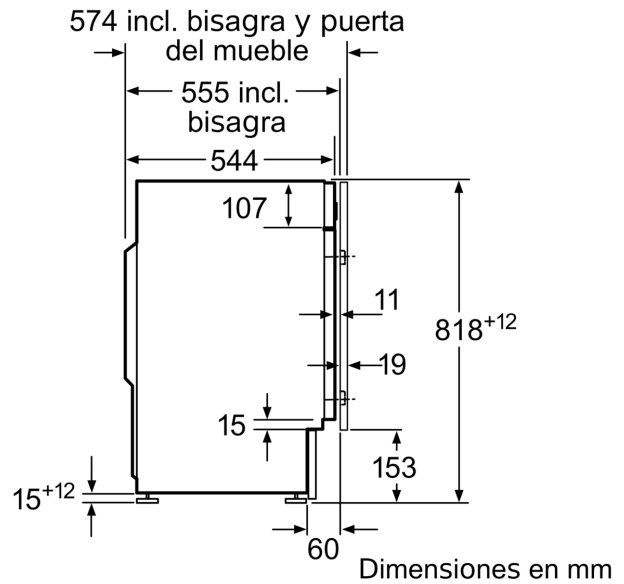

Clase de eficiencia energética: C
 Ponderación de consumo de energía en kWh por 100 ciclos de lavado del programa eco 40-60: 59 kWh
 Capacidad máxima: 7.0 kg
 Consumo de agua programa ECO por ciclo: 43 l
 Duración del programa eco 40-60 en horas y minutos a capacidad nominal: 3:10 h
 Eficiencia de centrifugado programa ECO 40-60°C: B
 Clase de nivel de ruido: A
 Nivel de ruido: 64 dB(A) re 1 pW
 Tipo de construcción: Integrable
 Dimensiones del aparato: alto x ancho x fondo (sin puerta): 818 x 596 x 544 mm
 Peso neto: 76.3 kg
 Potencia: 2300 W
 Intensidad corriente eléctrica: 10 A
 Tensión: 220-240 V
 Frecuencia: 50 Hz
 Longitud del cable de alimentación eléctrica: 210.0 cm
 Apertura de la puerta: Izquierda
 Ruedas de desplazamiento: No
 Código EAN: 4242005348725
 Tipo de instalación: Integrable

- WMZ2200 ACCESORIO LAVADORA
 WMZ2381 Manguera de extensión para entrada agua
 WMZ30400 ACCESORIO LAVADORA

**Serie 6, Lavadora integrable, 7 kg,
1200 r.p.m.
WIW24306ES**

Detalle Z

Dimensiones en mm