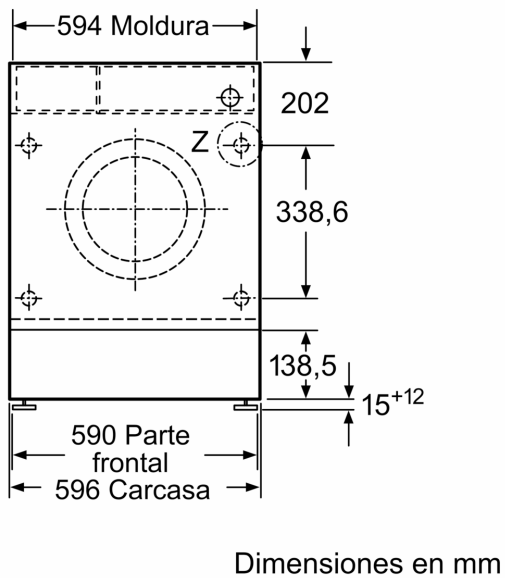

Clase de eficiencia energética: C
 Ponderación de consumo de energía en kWh por 100 ciclos de lavado del programa eco 40-60: 59 kWh
 Capacidad máxima: 7.0 kg
 Consumo de agua programa ECO por ciclo: 43 l
 Duración del programa eco 40-60 en horas y minutos a capacidad nominal: 3:10 h
 Eficiencia de centrifugado programa ECO 40-60°C: B
 Clase de nivel de ruido: A
 Nivel de ruido: 64 dB(A) re 1 pW
 Tipo de construcción: Integrable
 Dimensiones del aparato: alto x ancho x fondo (sin puerta): 818 x 596 x 544 mm
 Peso neto: 76.3 kg
 Potencia: 2300 W
 Intensidad corriente eléctrica: 10 A
 Tensión: 220-240 V
 Frecuencia: 50 Hz
 Longitud del cable de alimentación eléctrica: 210.0 cm
 Apertura de la puerta: Izquierda
 Ruedas de desplazamiento: No
 Código EAN: 4242005348725
 Tipo de instalación: Integrable

- WMZ2200 ACCESORIO LAVADORA
 WMZ2381 Manguera de extensión para entrada agua
 WMZ30400 ACCESORIO LAVADORA

**Serie 6, Lavadora integrable, 7 kg,
1200 r.p.m.
WIW24306ES**

Detalle Z

Dimensiones en mm