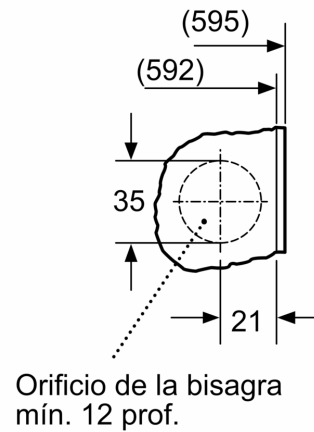

Clase de eficiencia energética: C
 Ponderación de consumo de energía en kWh por 100 ciclos de lavado del programa eco 40-60: 59 kWh
 Capacidad máxima: 7.0 kg
 Consumo de agua programa ECO por ciclo: 43 l
 Duración del programa eco 40-60 en horas y minutos a capacidad nominal: 3:10 h
 Eficiencia de centrifugado programa ECO 40-60°C: B
 Clase de nivel de ruido: A
 Nivel de ruido: 64 dB(A) re 1 pW
 Tipo de construcción: Integrable
 Dimensiones del aparato: alto x ancho x fondo (sin puerta): 818 x 596 x 544 mm
 Peso neto: 76.3 kg
 Potencia: 2300 W
 Intensidad corriente eléctrica: 10 A
 Tensión: 220-240 V
 Frecuencia: 50 Hz
 Longitud del cable de alimentación eléctrica: 210.0 cm
 Apertura de la puerta: Izquierda
 Ruedas de desplazamiento: No
 Código EAN: 4242005348725
 Tipo de instalación: Integrable

- WMZ2200 ACCESORIO LAVADORA
 WMZ2381 Manguera de extensión para entrada agua
 WMZ30400 ACCESORIO LAVADORA

**Serie 6, Lavadora integrable, 7 kg,
1200 r.p.m.
WIW24306ES**

Detalle Z

Dimensiones en mm