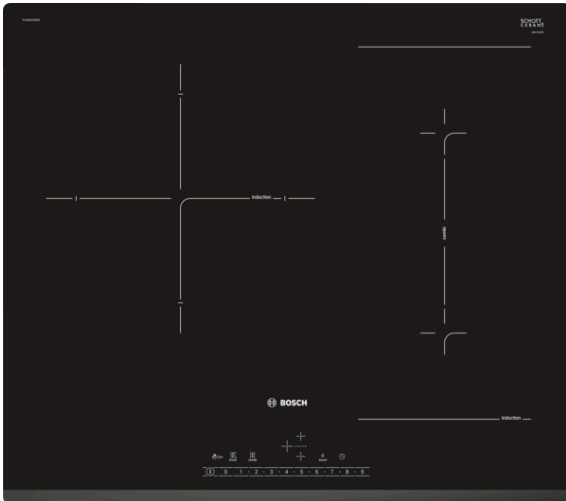

**Serie 6, Placa de inducción, 60 cm,
Negro, sin perfiles
PVJ631FB1E**

- **Control DirectSelect:** selecciona fácilmente la zona de cocción, su potencia y otras funciones.
- **Placa CombiInducción:** permite utilizar recipientes ovalados o rectangulares de gran tamaño uniendo dos zonas de cocción.
- **Función Sprint:** hasta un 50 % más de potencia para calentar más rápido en tu placa de inducción.
- **Programación del tiempo de cocción:** apaga la zona de cocción seleccionada una vez transcurrido el tiempo establecido.

Datos técnicos

Familia de Producto : Placa independiente vitrocerámica

Tipo de construcción : Integrable

Entrada de energía : Eléctrico

Número de posiciones que se pueden usar al mismo tiempo : 3

Dimensiones de instalación necesarias (H x W x D) : 51 x

560-560 x 490-500 mm

Anchura del producto : 592 mm

Dimensiones de instalación necesarias (H x W x D) : 51 x 592 x

522 mm

Medidas del producto embalado : 126 x 753 x 603 mm

Peso neto : 11,2 kg

Peso bruto : 13,3 kg

Indicador de calor residual : Separado

Ubicación del panel de mandos : Frontal de placa de cocina

Material de la superficie básica : Vitrocerámica

Color superficie superior : Negro

Longitud del cable de alimentación eléctrica : 110,0 cm