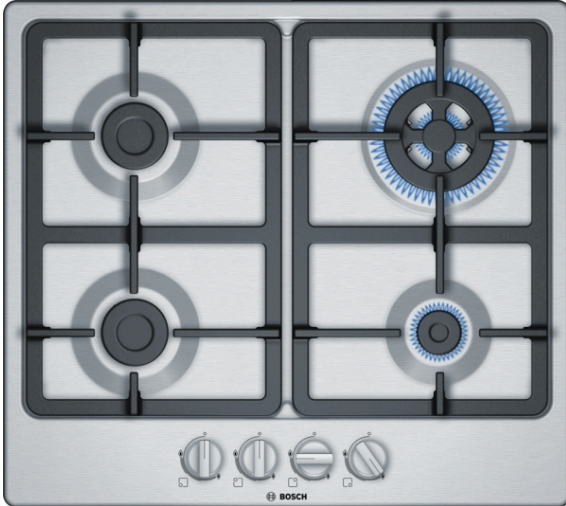

Serie 4, Placa de gas, 60 cm, Acero PGH6B5B90

Mandos ergonómicos en la parte frontal para un manejo fácil, sencillo y preciso.

- **Quegador Wok:** para cocinar con una potencia de hasta 3,3 kW.
- Mandos ergonómicos para un manejo sencillo y preciso.
- **Compatible con biometano:** tu placa de gas también funciona con gases renovables como el biometano.

Datos técnicos

Familia de Producto : Placa de gas con mandos
Tipo de construcción : Integrable
Entrada de energía : Gas
Número de posiciones que se pueden usar al mismo tiempo : 4
Tipo de dispositivos de regulación : Mandos en forma de espada
Dimensiones de instalación necesarias (H x W x D) : 45 x 560-562 x 480-492 mm
Anchura del producto : 582 mm
Medidas del producto embalado : 141 x 651 x 578 mm
Peso neto : 10,1 kg
Peso bruto : 11,0 kg
Indicador de calor residual : No tiene
Ubicación del panel de mandos : Frontal de placa de cocina
Material de la superficie básica : Acero inoxidable
Color superficie superior : Acero
Longitud del cable de alimentación eléctrica : 100,0 cm
Código EAN : 4242005119301
Potencia de conexión de gas : 7800 W
Intensidad corriente eléctrica : 3 A
Tensión : 220-240 V
Frecuencia : 50; 60 Hz

Serie 4, Placa de gas, 60 cm, Acero PGH6B5B90

Mandos ergonómicos en la parte frontal para un manejo fácil, sencillo y preciso.

- Parrillas continuas de hierro fundido: diseño Profesional
- Mandos ergonómicos para un manejo sencillo y preciso
- Autoencendido integrado en el mando
- 4 zonas de cocción
- Izquierda delantera: quemador semi-rápido hasta 1.75 kw (dependiendo del tipo de gas)
- Izquierda trasera: Quemador semirrápido (normal) hasta 1.75 kw (dependiendo del tipo de gas)
- Derecha trasera: quemador Wok hasta 3.3 kw (dependiendo del tipo de gas)
- Derecha delantera: quemador auxiliar hasta 1 kw (dependiendo del tipo de gas)
- Sistema de seguridad Gas Stop
- Encimera de espesor mínimo: 30 mm
- Preparada para gas natural

Serie 4, Placa de gas, 60 cm, Acero PGH6B5B90