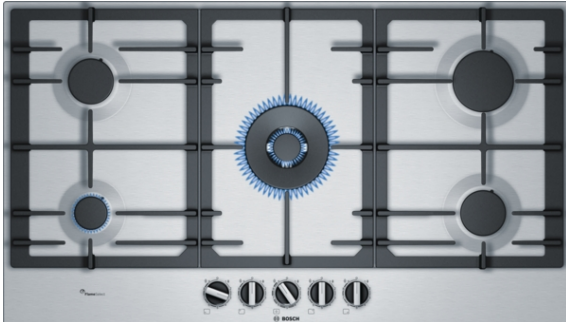

Serie 6, Placa de gas, 90 cm, Acero PCR9A5B90

Placas de gas de acero inoxidable con FlameSelect: los mejores resultados de cocción con la mayor precisión.

- FlameSelect® - Ajusta de manera precisa los 9 niveles de llamada adaptandola a cada plato y a cada necesidad. ¿Por qué concinar con intuición en vez de hacerlo con precisión?
- Parrillas de hierro fundido que proporcionan una mayor estabilidad.
- Mandos ergonómicos para un manejo sencillo y preciso.
- **Compatible con biometano:** tu placa de gas también funciona con gases renovables como el biometano.

Datos técnicos

Familia de Producto : Placa de gas con mandos

Tipo de construcción : Integrable

Entrada de energía : Gas

Número de posiciones que se pueden usar al mismo tiempo : 5

Tipo de dispositivos de regulación : Mandos en forma de espada

Ubicación del panel de mandos : Frontal de placa de cocina

Material de la superficie básica : Acero inoxidable

Color superficie superior : Acero

Longitud del cable de alimentación eléctrica : 150,0 cm

Código EAN : 4242002802787

Potencia de conexión de gas : 12500 W

Intensidad corriente eléctrica : 3 A

Tensión : 220-240 V

Frecuencia : 50; 60 Hz

4 242002 802787

Serie 6, Placa de gas, 90 cm, Acero PCR9A5B90

Placas de gas de acero inoxidable con FlameSelect: los mejores resultados de cocción con la mayor precisión.