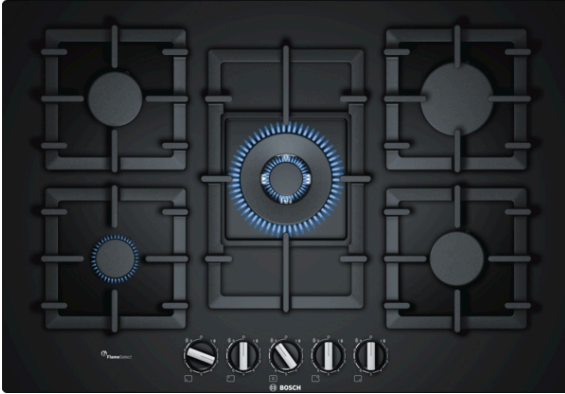

**Serie 6, Placa de gas, 75 cm, Vidrio templado, Negro
PPQ7A6B90**

**Placa de gas de cristal templado con
FlameSelect: máxima precisión y los
mejores resultados cocinando con gas.**

- FlameSelect® - Ajusta de manera precisa los 9 niveles de llamada adaptandola a cada plato y a cada necesidad. ¿Por qué cocinar con intuición en vez de hacerlo con precisión?
- **Quemador wok:** para cocinar con mucha potencia, hasta 4,0 kW.
- Posibilidad de instalación sobre encimera o enrasada.
- Mandos ergonómicos para un manejo sencillo y preciso.

Datos técnicos

Familia de Producto : Placa de gas con mandos

Tipo de construcción : Integrable

Entrada de energía : Gas

Número de posiciones que se pueden usar al mismo tiempo : 5

Tipo de dispositivos de regulación : Mandos en forma de espada

Ubicación del panel de mandos : Frontal de placa de cocina

Material de la superficie básica : Vidrio templado

Color superficie superior : Negro

Color del marco : Negro

Longitud del cable de alimentación eléctrica : 100,0 cm

Placa de gas de cristal templado con FlameSelect: máxima precisión y los mejores resultados cocinando con gas.

- Diseño enrasado
- FlameSelect: regulación precisa de la llama con 9 niveles de potencia
- Parrillas de hierro fundido individuales
- Mandos ergonómicos para un manejo sencillo y preciso
- Autoencendido integrado en el mando
- 5 zonas de cocción
- Izquierda delantera: quemador auxiliar hasta 1 kw (dependiendo del tipo de gas)
- Izquierda trasera: Quemador semirrápido (normal) hasta 1.75 kw (dependiendo del tipo de gas)
- Centro frontal: quemador Wok hasta 4 kw (dependiendo del tipo de gas)
- Derecha trasera: quemador rápido hasta 3 kw (dependiendo del tipo de gas)
- Derecha delantera: quemador semi-rápido hasta 1.75 kw (dependiendo del tipo de gas)
- Sistema de seguridad Gas Stop
- Encimera de espesor mínimo: 30 mm
- Preparada para gas natural