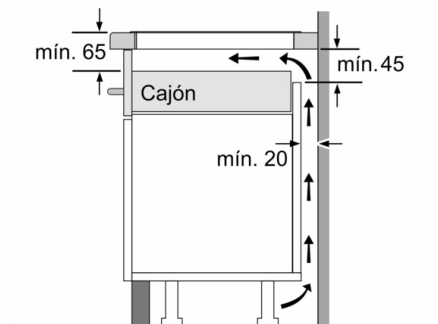

### **Placa Flex Inducción: podrás disfrutar de la máxima libertad en cuanto al tamaño del recipiente y la posición en la que se coloca.**

---

- 80 cm: espacio para 4 recipientes.
- 2 zonas flexInducción Plus con 1 inductor adicional: Utiliza recipientes de cualquier forma o tamaño, hasta 30 cm de diámetro.
- Display TFT touch Plus
- 17 niveles de cocción para adaptar la potencia con mayor precisión
- Función Mantener Caliente
- Programación de tiempo de cocción para cada zona y avisador acústico
- Función de alarma con duración de aviso ajustable
- Cronómetro
- Función boost: calienta de manera más rápida al incrementar la potencia de manera puntual
- función Sprint Sartén: calienta las sartenes más rápido protegiendo los materiales de las mismas
- Función PowerMove con 3 potencias preseleccionadas: desliza el recipiente a lo largo de la zona FlexInducción desde la máxima potencia hasta la mínima
- Función Transfer: mueve un recipiente de una zona a otra manteniendo todos los ajustes de forma automática
- Función Inicio Automático
- Función Memoria
- Asistente de cocinado Assist: recetas y recomendaciones de cocción
- Preparada para poder cocinar utilizando el Sensor de Cocción (HEZ39050)
- fryingSensor: control preciso de la temperatura del aceite
- Indicador de calor residual en 2 niveles (H/h)
- Bloqueo de seguridad para niños automático o manual
- Función Clean: bloqueo temporal del control
- Desconexión automática de seguridad de la placa
- Función Mi Consumo
- Terminación Premium
- Dimensiones del aparato (A lx An x F mm): 51 x 816 x 527
- Dimensiones de encastre (ancho x fondo x alto mm.): 750 x 490 x 51
- Potencia máxima: 7400 W
- Potencia total de la placa limitable por el usuario.

## Serie 8, Placa inducción, 80 cm, Negro, con perfiles PXY875KW1E

① Rendija de ventilación necesaria

Dimensiones en mm

Dimensiones en mm

Dimensiones en mm

① Rendija de ventilación necesaria

Dimensiones en mm