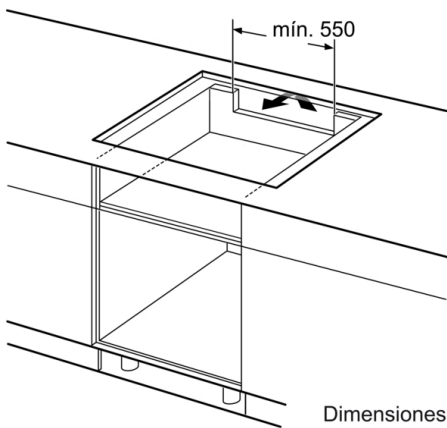

Dimensiones en mm