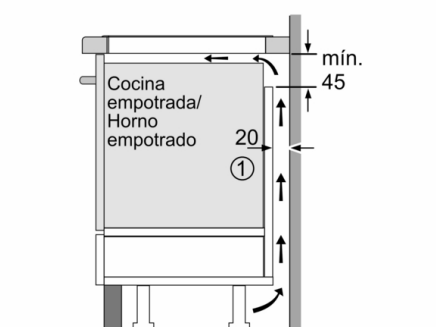

### **Placa Flex Inducción: podrás disfrutar de la máxima libertad en cuanto al tamaño del recipiente y la posición en la que se coloca.**

---

- 80 cm: espacio para 4 recipientes.
- 2 zonas flexInducción Plus con 1 inductor adicional: Utiliza recipientes de cualquier forma o tamaño, hasta 30 cm de diámetro.
- Display TFT touch Plus
- 17 niveles de cocción para adaptar la potencia con mayor precisión
- Función Mantener Caliente
- Programación de tiempo de cocción para cada zona y avisador acústico
- Función de alarma con duración de aviso ajustable
- Cronómetro
- Función boost: calienta de manera más rápida al incrementar la potencia de manera puntual
- función Sprint Sartén: calienta las sartenes más rápido protegiendo los materiales de las mismas
- Función PowerMove con 3 potencias preseleccionadas: desliza el recipiente a lo largo de la zona FlexInducción desde la máxima potencia hasta la mínima
- Función Transfer: mueve un recipiente de una zona a otra manteniendo todos los ajustes de forma automática
- Función Inicio Automático
- Función Memoria
- Asistente de cocinado Assist: recetas y recomendaciones de cocción
- Preparada para poder cocinar utilizando el Sensor de Cocción (HEZ39050)
- fryingSensor: control preciso de la temperatura del aceite
- Indicador de calor residual en 2 niveles (H/h)
- Bloqueo de seguridad para niños automático o manual
- Función Clean: bloqueo temporal del control
- Desconexión automática de seguridad de la placa
- Función Mi Consumo
- Terminación Premium
- Dimensiones del aparato (A lx An x F mm): 51 x 816 x 527
- Dimensiones de encastre (ancho x fondo x alto mm.): 750 x 490 x 51
- Potencia máxima: 7400 W
- Potencia total de la placa limitable por el usuario.

## Serie 8, Placa inducción, 80 cm, Negro, con perfiles PXY875KW1E

① Rendija de ventilación necesaria

Dimensiones en mm

Dimensiones en mm

Dimensiones en mm

① Rendija de ventilación necesaria

Dimensiones en mm