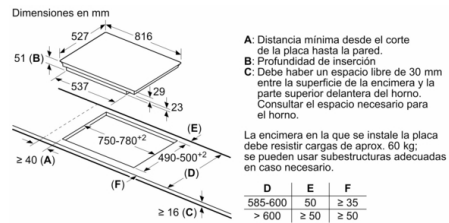

Dimensiones en mm