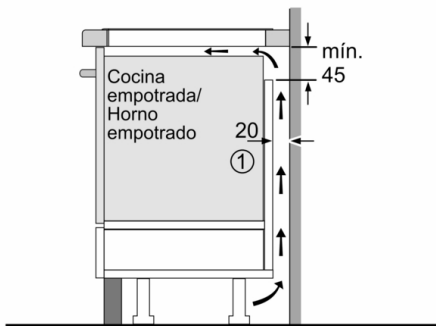

Serie 8, Placa inducción, 80 cm, Negro, con perfiles PXY875KW1E

① Rendija de ventilación necesaria

Dimensiones en mm