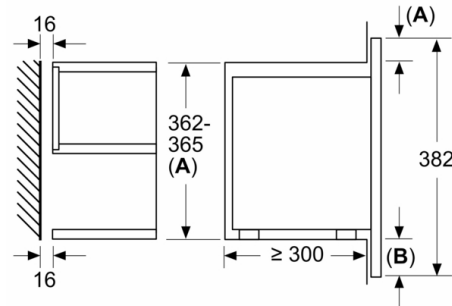

Datos técnicos

Tipo de horno microondas : Microondas

Tipo de control : Electrónica

Color del frontal : Blanco

Dimensiones de instalación necesarias (H x W x D) : 382 x 594 x 318 mm

Dimensiones cavidad (alto, ancho, fondo) : 220 x 350 x 270 mm

Longitud del cable de alimentación eléctrica : 150,0 cm

Peso neto : 16,7 kg

Peso bruto : 18,9 kg

Código EAN : 4242002813783

Potencia máxima de las microondas : 900 W

Potencia de conexión : 1220 W

Intensidad corriente eléctrica : 10 A

- Capacidad: 21 litros
- base cerámica sin plato giratorio.
- Reloj electrónico con programación de paro de cocción.
- 5 niveles de potencia del microondas: máximo 900 W
- Tecnología Innowave Maxx
- Iluminación LED en el interior del horno
- Dimensiones del aparato (alto x ancho x fondo): 382 mm x 594 mm x 318 mm
- Dimensiones de encastre (alto x ancho x fondo): 362 mm-382 mm x 560 mm-568 mm x 300 mm
- Consultar y respetar las dimensiones de encastre facilitadas en el manual de instalación

Serie 8, Microondas integrable, Blanco BFL634GW1

Dimensiones en mm

A: Pared trasera abierta

Dimensiones en mm

A: Saliente superior:
Hueco 362: 6 mm
Hueco 365: 3 mm
B: Saliente inferior: 14 mm

Dimensiones en mm