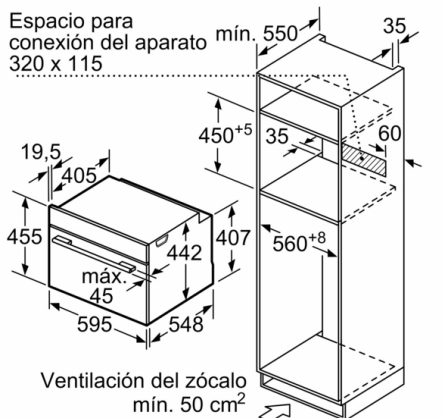

Datos técnicos

Tipo de horno microondas : Horno combinado microondas
Tipo de control : Electrónica
Color del frontal : Acero inoxidable
Dimensiones de instalación necesarias (H x W x D) : 455 x 594 x 548 mm
Dimensiones cavidad (alto, ancho, fondo) : 237.0 x 480 x 392.0 mm
Longitud del cable de alimentación eléctrica : 150,0 cm
Peso neto : 35,5 kg
Peso bruto : 37,8 kg
Código EAN : 4242002789149
Potencia máxima de las microondas : 900 W
Potencia de conexión : 3600 W
Intensidad corriente eléctrica : 16 A
Tensión : 220-240 V
Frecuencia : 60; 50 Hz
Tipo de enchufe : Schuko con conexión a tierra
Dimensiones cavidad (alto, ancho, fondo) : 237.0 x 480 x 392.0 mm
Accesorios incluidos : 1 x Parrilla profesional, 1 x Bandeja universal

Serie 8, Horno compacto con microondas, 60 x 45 cm, Acero inoxidable CMG633BS1

Montaje con una placa.

Dimensiones en mm

Si se instala el aparato compacto debajo de una placa, se debe respetar el siguiente grosor de encimera (incl., dado el caso, la estructura de soporte).

Tipo de placa	Mín. grosor de la encimera	
	saliente	a nivel
Placa de inducción	42 mm	43 mm
Placa de inducción de superficie completa	52 mm	53 mm
Cocina de gas	32 mm	43 mm
Cocina eléctrica	32 mm	35 mm

Dimensiones en mm

Dimensiones en mm

Dimensiones en mm