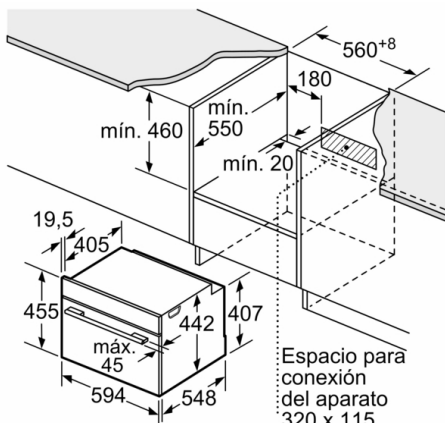

Datos técnicos

Tipo de horno microondas : Horno combinado microondas
Tipo de control : Electrónica
Color del frontal : Acero inoxidable
Dimensiones de instalación necesarias (H x W x D) : 455 x 594 x 548 mm
Dimensiones cavidad (alto, ancho, fondo) : 237.0 x 480 x 392.0 mm
Longitud del cable de alimentación eléctrica : 150,0 cm
Peso neto : 35,5 kg
Peso bruto : 37,8 kg
Código EAN : 4242002789149
Potencia máxima de las microondas : 900 W
Potencia de conexión : 3600 W
Intensidad corriente eléctrica : 16 A
Tensión : 220-240 V
Frecuencia : 60; 50 Hz
Tipo de enchufe : Schuko con conexión a tierra
Dimensiones cavidad (alto, ancho, fondo) : 237.0 x 480 x 392.0 mm
Accesorios incluidos : 1 x Parrilla profesional, 1 x Bandeja universal

Serie 8, Horno compacto con microondas, 60 x 45 cm, Acero inoxidable CMG633BS1

Montaje con una placa.

Dimensiones en mm

Si se instala el aparato compacto debajo de una placa, se debe respetar el siguiente grosor de encimera (incl., dado el caso, la estructura de soporte).

Tipo de placa	Mín. grosor de la encimera	
	saliente	a nivel
Placa de inducción	42 mm	43 mm
Placa de inducción de superficie completa	52 mm	53 mm
Cocina de gas	32 mm	43 mm
Cocina eléctrica	32 mm	35 mm

Dimensiones en mm

Dimensiones en mm

Dimensiones en mm