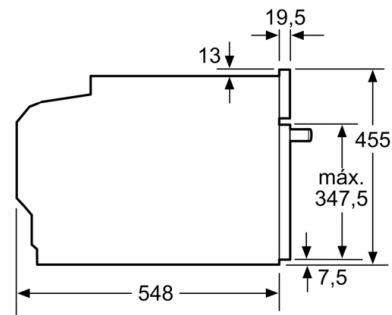

Datos técnicos

Tipo de horno microondas : Horno combinado microondas
Tipo de control : Electrónica
Color del frontal : Acero inoxidable
Dimensiones de instalación necesarias (H x W x D) : 455 x 594 x 548 mm
Dimensiones cavidad (alto, ancho, fondo) : 237.0 x 480 x 392.0 mm
Longitud del cable de alimentación eléctrica : 150,0 cm
Peso neto : 35,5 kg
Peso bruto : 37,8 kg
Código EAN : 4242002789149
Potencia máxima de las microondas : 900 W
Potencia de conexión : 3600 W
Intensidad corriente eléctrica : 16 A
Tensión : 220-240 V
Frecuencia : 60; 50 Hz
Tipo de enchufe : Schuko con conexión a tierra
Dimensiones cavidad (alto, ancho, fondo) : 237.0 x 480 x 392.0 mm
Accesorios incluidos : 1 x Parrilla profesional, 1 x Bandeja universal

Serie 8, Horno compacto con microondas, 60 x 45 cm, Acero inoxidable CMG633BS1

Montaje con una placa.

Dimensiones en mm

Si se instala el aparato compacto debajo de una placa, se debe respetar el siguiente grosor de encimera (incl., dado el caso, la estructura de soporte).

Tipo de placa	Mín. grosor de la encimera	
	saliente	a nivel
Placa de inducción	42 mm	43 mm
Placa de inducción de superficie completa	52 mm	53 mm
Cocina de gas	32 mm	43 mm
Cocina eléctrica	32 mm	35 mm

Dimensiones en mm

Dimensiones en mm

Dimensiones en mm