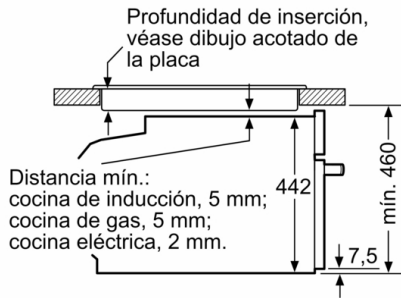

Datos técnicos

Tipo de horno microondas : Horno combinado microondas
Tipo de control : Electrónica
Color del frontal : Acero inoxidable
Dimensiones de instalación necesarias (H x W x D) : 455 x 594 x 548 mm
Dimensiones cavidad (alto, ancho, fondo) : 237.0 x 480 x 392.0 mm
Longitud del cable de alimentación eléctrica : 150,0 cm
Peso neto : 35,5 kg
Peso bruto : 37,8 kg
Código EAN : 4242002789149
Potencia máxima de las microondas : 900 W
Potencia de conexión : 3600 W
Intensidad corriente eléctrica : 16 A
Tensión : 220-240 V
Frecuencia : 60; 50 Hz
Tipo de enchufe : Schuko con conexión a tierra
Dimensiones cavidad (alto, ancho, fondo) : 237.0 x 480 x 392.0 mm
Accesorios incluidos : 1 x Parrilla profesional, 1 x Bandeja universal

Serie 8, Horno compacto con microondas, 60 x 45 cm, Acero inoxidable CMG633BS1

Montaje con una placa.

Dimensiones en mm

Si se instala el aparato compacto debajo de una placa, se debe respetar el siguiente grosor de encimera (incl., dado el caso, la estructura de soporte).

Dimensiones en mm

Dimensiones en mm