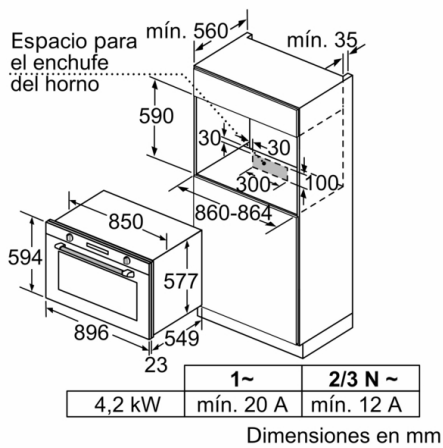

**Datos técnicos**

Color del frontal : Acero inoxidable

Tipo de construcción : Integrable

Sistema de limpieza : Pirolítico+Hidrolítico

Dimensiones de instalación necesarias (H x W x D) : 600-604 x 860-864 x 560 mm

Dimensiones de instalación necesarias (H x W x D) : 594 x 896 x 570 mm

Medidas del producto embalado : 693 x 680 x 968 mm

Material del panel de mandos : Acero inoxidable gratado

Material de la puerta : vidrio

## **Serie 6, Horno, 90 x 60 cm, Acero inoxidable VBD5780S0**

**Horno multifunción de 90 cm de ancho.  
Obten los mejores resultados de cocción en  
un horno de gran capacidad.**

---

- y ocultables, Mandos giratorios, Panel de mandos Touch Control
- Autolimpieza pirolítica con tres niveles de intensidad según el grado de suciedad del interior de la cavidad
- Iluminación halógena del interior del horno
- Reloj electrónico programable de inicio y paro de cocción
- Precalentamiento rápido
- Indicación de estado de calentamiento del horno
- Autodesconexión de seguridad  
Bloqueo de seguridad para niños
- Capacidad: 112 litros
- Dimensiones del aparato (alto x ancho x fondo): 594 mm x 896 mm x 570 mm
- Dimensiones de encastre (alto x ancho x fondo): 600 mm-604 mm x 860 mm-864 mm x 560 mm
- Consultar y respetar las dimensiones de encastre facilitadas en el manual de instalación
- Accesorios: Bandeja plana, Parrilla profesional, Bandeja profunda

**Serie 6, Horno, 90 x 60 cm, Acero inoxidable  
VBD5780S0**

Dimensiones en mm

Dimensiones en mm

Dimensiones en mm