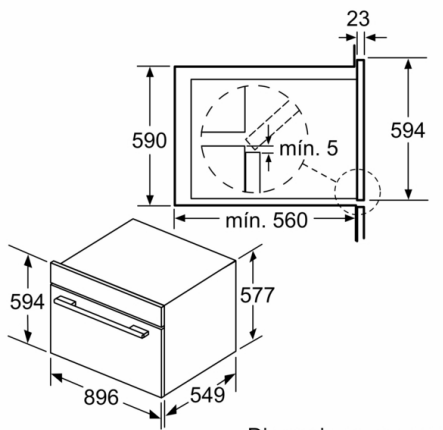

**Datos técnicos**

Color del frontal : Acero inoxidable

Tipo de construcción : Integrable

Sistema de limpieza : Pirolítico+Hidrolítico

Dimensiones de instalación necesarias (H x W x D) : 600-604 x 860-864 x 560 mm

Dimensiones de instalación necesarias (H x W x D) : 594 x 896 x 570 mm

Medidas del producto embalado : 693 x 680 x 968 mm

Material del panel de mandos : Acero inoxidable gratado

Material de la puerta : vidrio

## **Serie 6, Horno, 90 x 60 cm, Acero inoxidable VBD5780S0**

**Horno multifunción de 90 cm de ancho.  
Obten los mejores resultados de cocción en  
un horno de gran capacidad.**

---

- y ocultables, Mandos giratorios, Panel de mandos Touch Control
- Autolimpieza pirolítica con tres niveles de intensidad según el grado de suciedad del interior de la cavidad
- Iluminación halógena del interior del horno
- Reloj electrónico programable de inicio y paro de cocción
- Precalentamiento rápido
- Indicación de estado de calentamiento del horno
- Autodesconexión de seguridad  
Bloqueo de seguridad para niños
- Capacidad: 112 litros
- Dimensiones del aparato (alto x ancho x fondo): 594 mm x 896 mm x 570 mm
- Dimensiones de encastre (alto x ancho x fondo): 600 mm-604 mm x 860 mm-864 mm x 560 mm
- Consultar y respetar las dimensiones de encastre facilitadas en el manual de instalación
- Accesorios: Bandeja plana, Parrilla profesional, Bandeja profunda

**Serie 6, Horno, 90 x 60 cm, Acero inoxidable  
VBD5780S0**

Dimensiones en mm

Dimensiones en mm

Dimensiones en mm