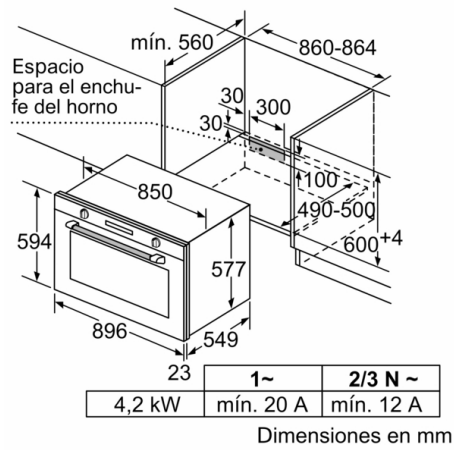

**Datos técnicos**

Color del frontal : Acero inoxidable

Tipo de construcción : Integrable

Sistema de limpieza : Pirolítico+Hidrolítico

Dimensiones de instalación necesarias (H x W x D) : 600-604 x 860-864 x 560 mm

Dimensiones de instalación necesarias (H x W x D) : 594 x 896 x 570 mm

Medidas del producto embalado : 693 x 680 x 968 mm

Material del panel de mandos : Acero inoxidable gratado

Material de la puerta : vidrio

## **Serie 6, Horno, 90 x 60 cm, Acero inoxidable VBD5780S0**

**Horno multifunción de 90 cm de ancho.  
Obten los mejores resultados de cocción en  
un horno de gran capacidad.**

---

- y ocultables, Mandos giratorios, Panel de mandos Touch Control
- Autolimpieza pirolítica con tres niveles de intensidad según el grado de suciedad del interior de la cavidad
- Iluminación halógena del interior del horno
- Reloj electrónico programable de inicio y paro de cocción
- Precalentamiento rápido
- Indicación de estado de calentamiento del horno
- Autodesconexión de seguridad  
Bloqueo de seguridad para niños
- Capacidad: 112 litros
- Dimensiones del aparato (alto x ancho x fondo): 594 mm x 896 mm x 570 mm
- Dimensiones de encastre (alto x ancho x fondo): 600 mm-604 mm x 860 mm-864 mm x 560 mm
- Consultar y respetar las dimensiones de encastre facilitadas en el manual de instalación
- Accesorios: Bandeja plana, Parrilla profesional, Bandeja profunda

**Serie 6, Horno, 90 x 60 cm, Acero inoxidable  
VBD5780S0**

Dimensiones en mm

Dimensiones en mm

Dimensiones en mm