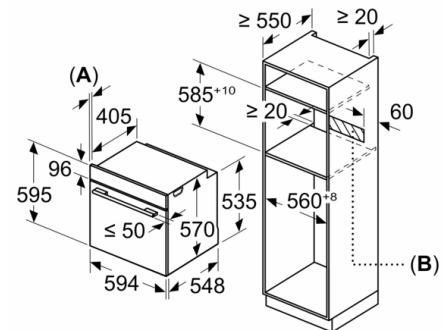

## **Serie 2, Horno, 60 x 60 cm, Acero inoxidable HBA510BR0**

**Calentamiento 3D Profesional: distribución perfecta del aire cocinando hasta en 3 niveles simultáneamente. Resultados perfectos.**

---

- Mandos giratorios
- Multifunción (5 funciones): Sistema de calentamiento 3D Profesional, Calor superior e inferior, Aire caliente suave, Grill con aire caliente, Grill de amplia superficie
- Iluminación halógena en el interior del horno
- Función Sprint de precalentamiento rápido
- Indicación de estado de calentamiento del horno
- Capacidad: 71 litros
- Dimensiones del aparato (alto x ancho x fondo): 595 mm x 594 mm x 548 mm
- Dimensiones de encastre (alto x ancho x fondo): 585 mm-595 mm x 560 mm-568 mm x 550 mm
- Consultar y respetar las dimensiones de encastre facilitadas en el manual de instalación
- Accesorios: Parrilla profesional, Bandeja profunda

**Serie 2, Horno, 60 x 60 cm, Acero inoxidable**  
**HBA510BR0**

Montaje con una placa.

Dimensiones en mm

**A:** 19,5 mm  
**B:** Espacio para la conexión del aparato 320 x 115 mm