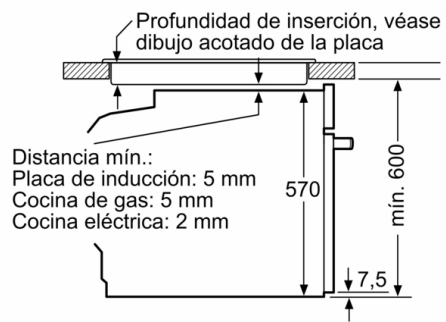

## **Serie 2, Horno, 60 x 60 cm, Acero inoxidable HBA510BR0**

**Calentamiento 3D Profesional: distribución perfecta del aire cocinando hasta en 3 niveles simultáneamente. Resultados perfectos.**

---

- Mandos giratorios
- Multifunción (5 funciones): Sistema de calentamiento 3D Profesional, Calor superior e inferior, Aire caliente suave, Grill con aire caliente, Grill de amplia superficie
- Iluminación halógena en el interior del horno
- Función Sprint de precalentamiento rápido
- Indicación de estado de calentamiento del horno
- Capacidad: 71 litros
- Dimensiones del aparato (alto x ancho x fondo): 595 mm x 594 mm x 548 mm
- Dimensiones de encastre (alto x ancho x fondo): 585 mm-595 mm x 560 mm-568 mm x 550 mm
- Consultar y respetar las dimensiones de encastre facilitadas en el manual de instalación
- Accesorios: Parrilla profesional, Bandeja profunda

**Serie 2, Horno, 60 x 60 cm, Acero inoxidable**  
**HBA510BR0**

Montaje con una placa.

Dimensiones en mm

**A:** 19,5 mm  
**B:** Espacio para la conexión del aparato 320 x 115 mm