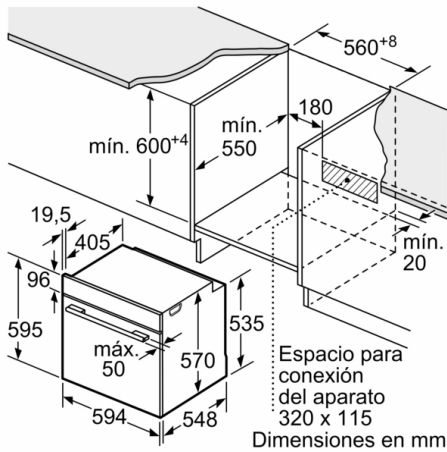

## **Serie 2, Horno, 60 x 60 cm, Acero inoxidable HBA510BR0**

**Calentamiento 3D Profesional: distribución perfecta del aire cocinando hasta en 3 niveles simultáneamente. Resultados perfectos.**

---

- Mandos giratorios
- Multifunción (5 funciones): Sistema de calentamiento 3D Profesional, Calor superior e inferior, Aire caliente suave, Grill con aire caliente, Grill de amplia superficie
- Iluminación halógena en el interior del horno
- Función Sprint de precalentamiento rápido
- Indicación de estado de calentamiento del horno
- Capacidad: 71 litros
- Dimensiones del aparato (alto x ancho x fondo): 595 mm x 594 mm x 548 mm
- Dimensiones de encastre (alto x ancho x fondo): 585 mm-595 mm x 560 mm-568 mm x 550 mm
- Consultar y respetar las dimensiones de encastre facilitadas en el manual de instalación
- Accesorios: Parrilla profesional, Bandeja profunda

**Serie 2, Horno, 60 x 60 cm, Acero inoxidable**  
**HBA510BR0**

Montaje con una placa.

Dimensiones en mm

**A:** 19,5 mm  
**B:** Espacio para la conexión del aparato 320 x 115 mm