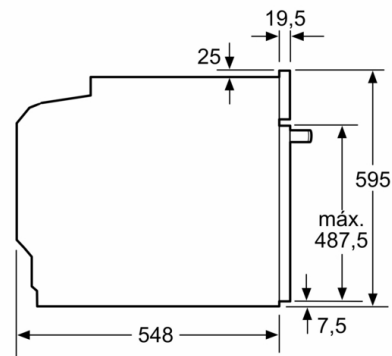

## **Serie 2, Horno, 60 x 60 cm, Acero inoxidable HBA510BR0**

**Calentamiento 3D Profesional: distribución perfecta del aire cocinando hasta en 3 niveles simultáneamente. Resultados perfectos.**

---

- Mandos giratorios
- Multifunción (5 funciones): Sistema de calentamiento 3D Profesional, Calor superior e inferior, Aire caliente suave, Grill con aire caliente, Grill de amplia superficie
- Iluminación halógena en el interior del horno
- Función Sprint de precalentamiento rápido
- Indicación de estado de calentamiento del horno
- Capacidad: 71 litros
- Dimensiones del aparato (alto x ancho x fondo): 595 mm x 594 mm x 548 mm
- Dimensiones de encastre (alto x ancho x fondo): 585 mm-595 mm x 560 mm-568 mm x 550 mm
- Consultar y respetar las dimensiones de encastre facilitadas en el manual de instalación
- Accesorios: Parrilla profesional, Bandeja profunda

**Serie 2, Horno, 60 x 60 cm, Acero inoxidable**  
**HBA510BR0**

Montaje con una placa.

Dimensiones en mm

**A:** 19,5 mm  
**B:** Espacio para la conexión del aparato 320 x 115 mm