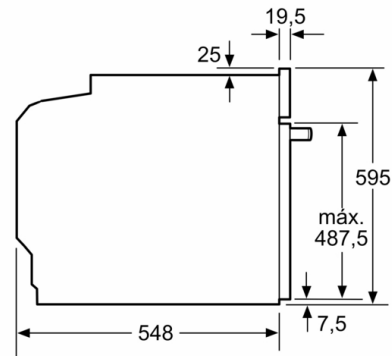

Datos técnicos

Color del frontal : Blanco
 Tipo de construcción : Integrable
 Sistema de limpieza : Piroclítico
 Dimensiones de instalación necesarias (H x W x D) : 585-595 x 560-568 x 550 mm
 Dimensiones de instalación necesarias (H x W x D) : 595 x 594 x 548 mm
 Medidas del producto embalado : 675 x 690 x 660 mm
 Material del panel de mandos : Cristal
 Material de la puerta : vidrio
 Peso neto : 38,3 kg
 Volúmen útil (de la cavidad) : 71 l
 Método de cocción : Aire caliente, Aire caliente suave, Cocción suave, Descongelar, Función pizza, Grill de amplia superficie, Hornear, mantener caliente, ThermoGrill
 Material de la cavidad : Otro
 Regulacion de temperatura : Electrónica
 Número de luces interiores : 1
 Longitud del cable de alimentación eléctrica : 120,0 cm
 Código EAN : 4242005178186
 Número de cavidades - (2010/30/CE) : 1
 Clase de eficiencia energética (2010/30/EC) : A
 Consumo de energía por ciclo convencional (2010/30/EC) : 0,99 kWh/cycle
 Energy consumption per cycle forced air convection (2010/30/EC) : 0,81 kWh/cycle
 Índice de eficiencia energética (2010/30/CE) : 95,3 %
 Potencia de conexión : 3600 W
 Intensidad corriente eléctrica : 16 A
 Tensión : 220-240 V
 Frecuencia : 50; 60 Hz
 Tipo de enchufe : Schuko con conexión a tierra
 Accesorios incluidos : 1 x Bandeja esmaltada, 1 x Parrilla profesional, 1 x Bandeja universal

Serie 6, Horno, 60 x 60 cm, Blanco
HBG5780W6

Dimensiones en mm

Montaje con una placa.

Dimensiones en mm

A: 19,5 mm
B: Espacio para la conexión del aparato 320 x 115 mm