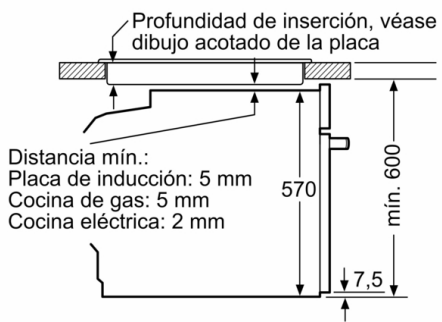

4 242005 178186

Serie 6, Horno, 60 x 60 cm, Blanco HBG5780W6

Horno multifunción con recetas automáticas para disfrutar de unos platos perfectos.

- Home Connect: conectividad vía app
- Multifunción (9 funciones): Sistema de calentamiento 3D Profesional, Calor superior e inferior, Función pizza, Cocción suave, Descongelar, mantener caliente, Aire caliente suave, Grill con aire caliente, Grill de amplia superficie
- raíles con stopSecurity
- Autolimpieza pirolítica con tres niveles de intensidad según el grado de suciedad del interior de la cavidad
- Recetas Gourmet: 30 recetas pre-programadas
- Apertura abatible con SoftMove: apertura y cierre amortiguado de puerta, Apertura abatible de la puerta
- Función Sprint de precalentamiento rápido
- Iluminación halógena en el interior del horno
- Reloj electrónico programable de inicio y paro de cocción
- Indicación de estado de calentamiento del horno
- Autodesconexión de seguridad
Bloqueo de seguridad para niños
- Capacidad: 71 litros
- Dimensiones del aparato (alto x ancho x fondo): 595 mm x 594 mm x 548 mm
- Dimensiones de encastre (alto x ancho x fondo): 585 mm-595 mm x 560 mm-568 mm x 550 mm
- Consultar y respetar las dimensiones de encastre facilitadas en el manual de instalación
- Accesorios: Bandeja plana, Parrilla profesional, Bandeja profunda

Serie 6, Horno, 60 x 60 cm, Blanco
HBG5780W6

Dimensiones en mm

Montaje con una placa.

Dimensiones en mm

A: 19,5 mm
B: Espacio para la conexión del aparato 320 x 115 mm