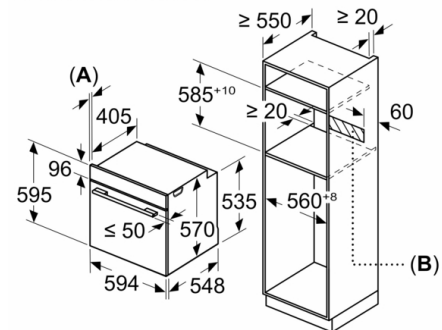

Datos técnicos

Color del frontal : Blanco
 Tipo de construcción : Integrable
 Sistema de limpieza : Piroclítico
 Dimensiones de instalación necesarias (H x W x D) : 585-595 x 560-568 x 550 mm
 Dimensiones de instalación necesarias (H x W x D) : 595 x 594 x 548 mm
 Medidas del producto embalado : 675 x 690 x 660 mm
 Material del panel de mandos : Cristal
 Material de la puerta : vidrio
 Peso neto : 38,3 kg
 Volúmen útil (de la cavidad) : 71 l
 Método de cocción : Aire caliente, Aire caliente suave, Cocción suave, Descongelar, Función pizza, Grill de amplia superficie, Hornear, mantener caliente, ThermoGrill
 Material de la cavidad : Otro
 Regulacion de temperatura : Electrónica
 Número de luces interiores : 1
 Longitud del cable de alimentación eléctrica : 120,0 cm
 Código EAN : 4242005178186
 Número de cavidades - (2010/30/CE) : 1
 Clase de eficiencia energética (2010/30/EC) : A
 Consumo de energía por ciclo convencional (2010/30/EC) : 0,99 kWh/cycle
 Energy consumption per cycle forced air convection (2010/30/EC) : 0,81 kWh/cycle
 Índice de eficiencia energética (2010/30/CE) : 95,3 %
 Potencia de conexión : 3600 W
 Intensidad corriente eléctrica : 16 A
 Tensión : 220-240 V
 Frecuencia : 50; 60 Hz
 Tipo de enchufe : Schuko con conexión a tierra
 Accesorios incluidos : 1 x Bandeja esmaltada, 1 x Parrilla profesional, 1 x Bandeja universal

Serie 6, Horno, 60 x 60 cm, Blanco
HBG5780W6

Dimensiones en mm

Montaje con una placa.

Dimensiones en mm

A: 19,5 mm
B: Espacio para la conexión del aparato 320 x 115 mm