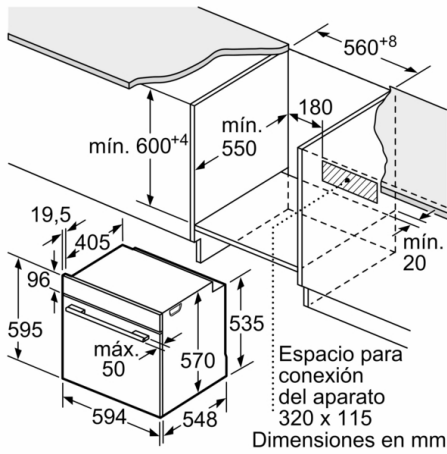

Datos técnicos

Color del frontal : Blanco
 Tipo de construcción : Integrable
 Sistema de limpieza : Piroclítico
 Dimensiones de instalación necesarias (H x W x D) : 585-595 x 560-568 x 550 mm
 Dimensiones de instalación necesarias (H x W x D) : 595 x 594 x 548 mm
 Medidas del producto embalado : 675 x 690 x 660 mm
 Material del panel de mandos : Cristal
 Material de la puerta : vidrio
 Peso neto : 38,3 kg
 Volúmen útil (de la cavidad) : 71 l
 Método de cocción : Aire caliente, Aire caliente suave, Cocción suave, Descongelar, Función pizza, Grill de amplia superficie, Hornear, mantener caliente, ThermoGrill
 Material de la cavidad : Otro
 Regulacion de temperatura : Electrónica
 Número de luces interiores : 1
 Longitud del cable de alimentación eléctrica : 120,0 cm
 Código EAN : 4242005178186
 Número de cavidades - (2010/30/CE) : 1
 Clase de eficiencia energética (2010/30/EC) : A
 Consumo de energía por ciclo convencional (2010/30/EC) : 0,99 kWh/cycle
 Energy consumption per cycle forced air convection (2010/30/EC) : 0,81 kWh/cycle
 Índice de eficiencia energética (2010/30/CE) : 95,3 %
 Potencia de conexión : 3600 W
 Intensidad corriente eléctrica : 16 A
 Tensión : 220-240 V
 Frecuencia : 50; 60 Hz
 Tipo de enchufe : Schuko con conexión a tierra
 Accesorios incluidos : 1 x Bandeja esmaltada, 1 x Parrilla profesional, 1 x Bandeja universal

Serie 6, Horno, 60 x 60 cm, Blanco
HBG5780W6

Dimensiones en mm

Montaje con una placa.

Dimensiones en mm

A: 19,5 mm
B: Espacio para la conexión del aparato 320 x 115 mm