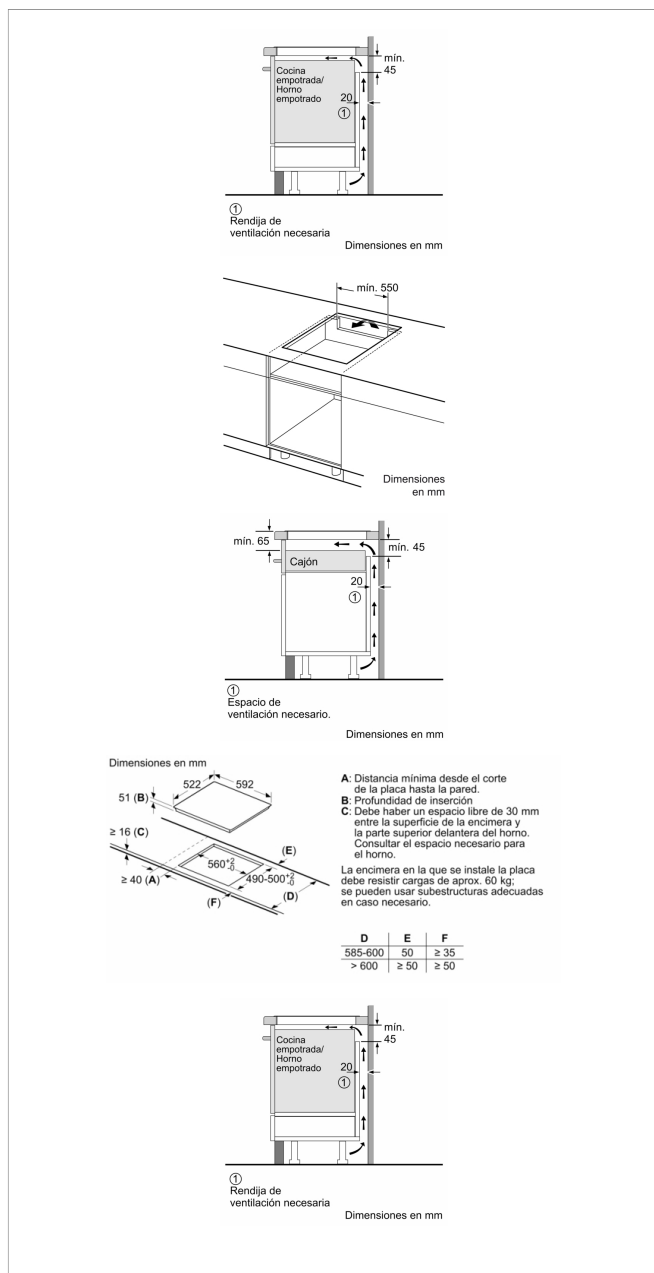

Accesorios opcionales

3AB3030L Accesorio de unión

3SA0015X Sartén 15 cm diámetro

3SA0021X Sartén 21 cm diámetro

Accesorios incluidos

4242006280987

4 niveles

Control deslizante

Programación tiempo

Placa de inducción, 60 cm, Gris antracita, Placa sin marco de acero inoxidable 3EB967AU

Características

Familia de Producto: Placa independiente vitrocerámica

Tipo de construcción: Integable

Entrada de energía: Eléctrico

Número de posiciones que se pueden usar al mismo tiempo:
3

Dimensiones de instalación necesarias (H x W x D): 51 x 560-560 x 490-500 mm

Anchura del producto: 592 mm

Dimensiones de instalación necesarias (H x W x D): 51 x 592 x 522 mm

Medidas del producto embalado: 126 x 753 x 608 mm

Peso neto: 12,6 kg

Peso bruto: 14,8 kg

Indicador de calor residual: Separado

Ubicación del panel de mandos: Frontal de placa de cocina

Longitud del cable de alimentación eléctrica: 110,0 cm