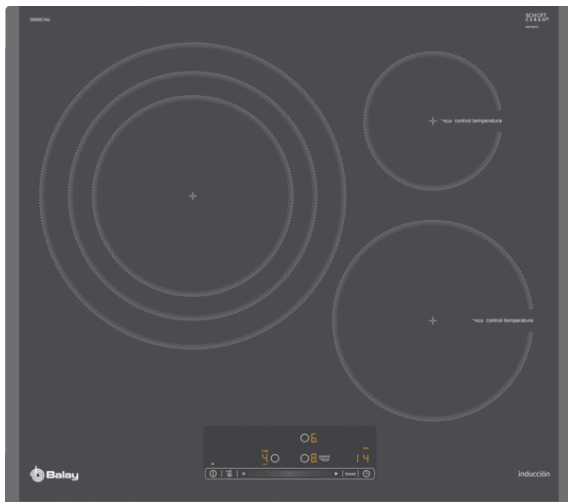

Placa de inducción, 60 cm, Gris antracita, Placa sin marco de acero inoxidable
3EB967AU

3EB967AU

- Control deslizante Balay con 17 niveles de cocción en cada zona.
- 3 zonas de inducción con función Sprint® (boost):
 - - 1 zona extra gigante de 32 cm.
 - 1 zona de - 1 zona de 15 cm. cm
 - 1 zona de - 1 zona de 21 cm. cm
- Control de temperatura del aceite con 4 niveles: rehogar, suave, medio y fuerte.
- Función Comprobar recipiente.
- Función Limpieza: bloqueo del control.
- Función Memoria.
- Función Inicio automático.
- Programación de tiempo de cocción para cada zona.
- Función Alarma con duración de aviso regulable.
- Función de Seguridad para niños con opción de bloqueo permanente o temporal.
- Autodesconexión antiolvido de la placa.
- Función Potencia máxima regulable: posibilidad de limitar la potencia total de la placa.
- Función Silencio: posibilidad de desconectar los avisos sonoros.
- Indicador de 2 niveles de calor residual para cada zona de cocción (H/h).
- Incluye una guía rápida para el Control de temperatura del aceite.
- Libro de recetas descargable en la web.
- Sistema de fácil instalación.

Programación tiempo

Placa de inducción, 60 cm, Gris antracita, Placa sin marco de acero inoxidable 3EB967AU

Características

Familia de Producto: Placa independiente vitrocerámica

Tipo de construcción: Integable

Entrada de energía: Eléctrico

Número de posiciones que se pueden usar al mismo tiempo:
3

Dimensiones de instalación necesarias (H x W x D): 51 x 560-560 x 490-500 mm

Anchura del producto: 592 mm

Dimensiones de instalación necesarias (H x W x D): 51 x 592 x 522 mm

Medidas del producto embalado: 126 x 753 x 608 mm

Peso neto: 12,6 kg

Peso bruto: 14,8 kg

Indicador de calor residual: Separado

Ubicación del panel de mandos: Frontal de placa de cocina

Longitud del cable de alimentación eléctrica: 110,0 cm