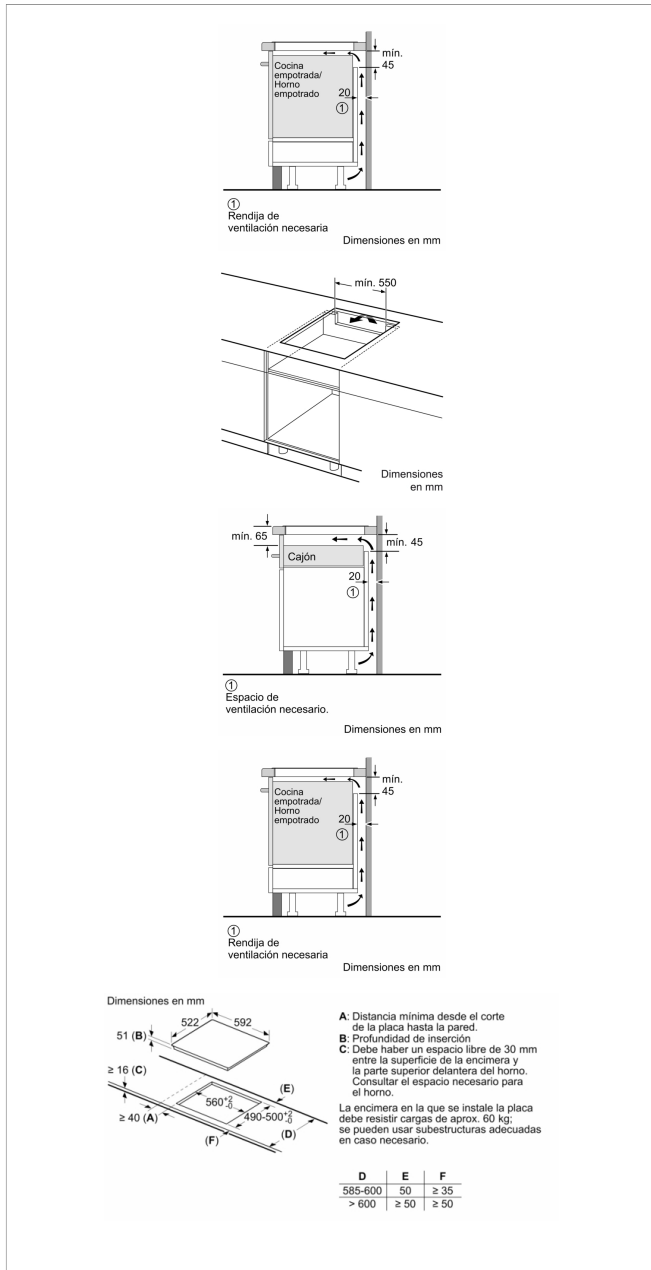

Accesorios opcionales

3AB3030L Accesorio de unión

3SA0015X Sartén 15 cm diámetro

3SA0021X Sartén 21 cm diámetro

Accesorios incluidos

4242006254384

Placa de inducción, 60 cm, Negro, Placa sin marco de acero inoxidable 3EB965LU

Características

Familia de Producto: Placa independiente vitrocerámica
Tipo de construcción: Integrable
Entrada de energía: Eléctrico
Número de posiciones que se pueden usar al mismo tiempo: 3
Dimensiones de instalación necesarias (H x W x D): 51 x 560-560 x 490-500 mm
Anchura del producto: 592 mm
Dimensiones de instalación necesarias (H x W x D): 51 x 592 x 522 mm
Medidas del producto embalado: 130 x 753 x 600 mm
Peso neto: 12,1 kg
Peso bruto: 14,2 kg
Indicador de calor residual: Separado
Ubicación del panel de mandos: Frontal de placa de cocina
Material de la superficie básica: Vitrocerámica
Color superficie superior: Negro
Longitud del cable de alimentación eléctrica: 110,0 cm
Código EAN: 4242006254384
Tensión: 220-240 V
Frecuencia: 50; 60 Hz