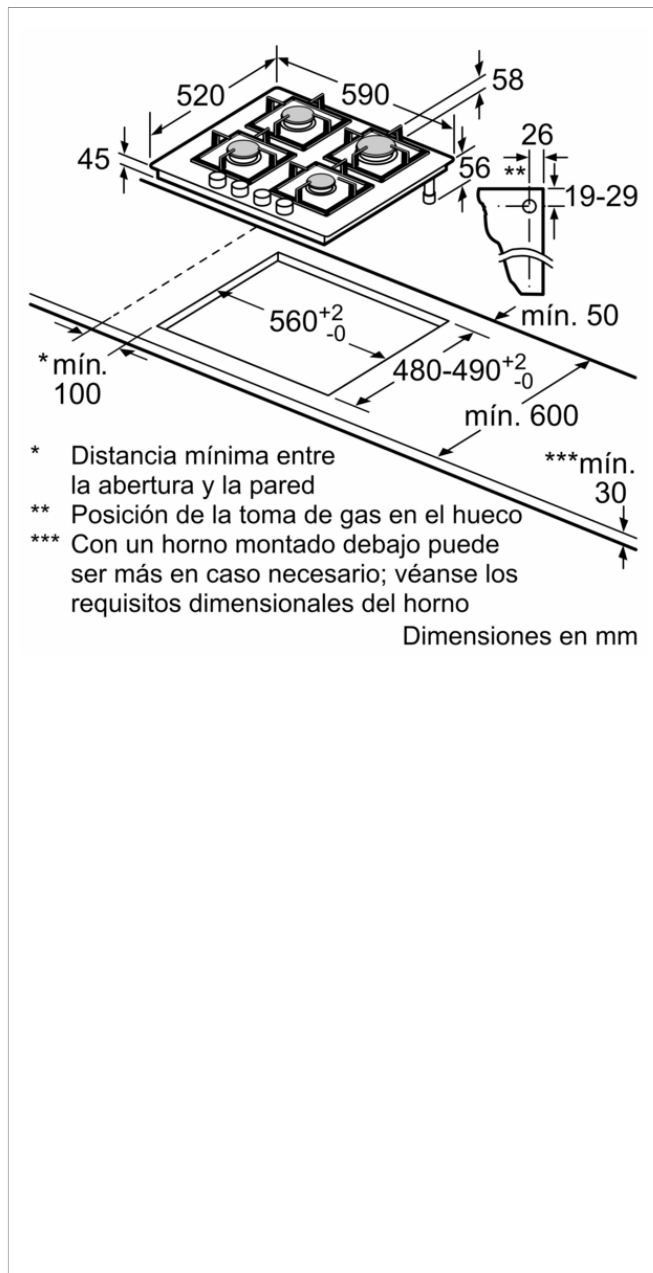

Placa de gas, 60 cm, Cristal templado, Negro
3ETG664HB

3ETG664HB

- Control Preciso de la llama en 9 niveles.
- 4 quemadores de gas:
 - - Delante derecha: auxiliar de hasta 1 kW
 - - Detrás derecha: rápido de hasta 3 kW
 - - Delante izquierda: semi-rápido de hasta 1.75 kW
 - - Detrás izquierda: semi-rápido de hasta 1.75 kW
- Parrillas individuales de hierro fundido: diseño Profesional.
- Autoencendido integrado en los mandos
- Seguridad Gas Stop: incorpora un sistema electromecánico de corte de gas en caso de que la llama se apague accidentalmente
- Preparada para gas butano/biometano
- Inyectores de gas natural/biometano incluidos para este modelo. Si se precisa, se realizará la conversión por parte del Servicio al Cliente Balay

Accesorios incluidos

4242006259419

**Placa de gas, 60 cm, Cristal templado, Negro
3ETG664HB**

Características

Familia de Producto: Placa de gas con mandos

Tipo de construcción: Integrable

Entrada de energía: Gas

Número de posiciones que se pueden usar al mismo tiempo: 4

Tipo de dispositivos de regulación: Mandos en forma de espada

Dimensiones de instalación necesarias (H x W x D): 45 x 560-562 x 480-492 mm

Anchura del producto: 590 mm

Medidas del producto embalado: 141 x 651 x 578 mm

Peso neto: 14,1 kg

Peso bruto: 15,0 kg

Indicador de calor residual: No tiene

Ubicación del panel de mandos: Frontal de placa de cocina

Material de la superficie básica: Vidrio templado