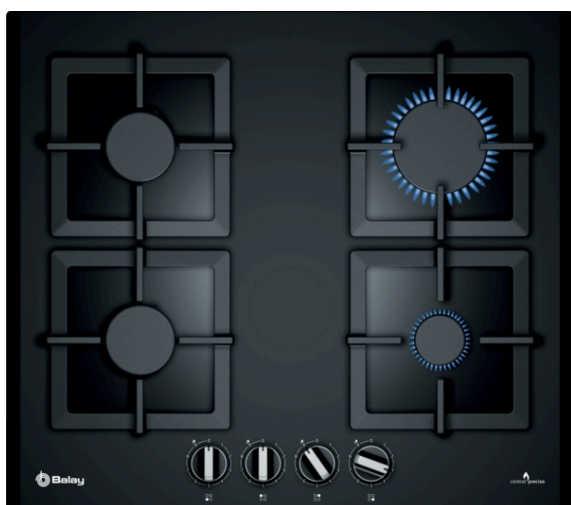

Placa de gas, 60 cm, Cristal templado, Negro
3ETG664HB

3ETG664HB

- Control Preciso de la llama en 9 niveles.
- 4 quemadores de gas:
 - - Delante derecha: auxiliar de hasta 1 kW
 - - Detrás derecha: rápido de hasta 3 kW
 - - Delante izquierda: semi-rápido de hasta 1.75 kW
 - - Detrás izquierda: semi-rápido de hasta 1.75 kW
- Parrillas individuales de hierro fundido: diseño Profesional.
- Autoencendido integrado en los mandos
- Seguridad Gas Stop: incorpora un sistema electromecánico de corte de gas en caso de que la llama se apague accidentalmente
- Preparada para gas butano/biometano
- Inyectores de gas natural/biometano incluidos para este modelo. Si se precisa, se realizará la conversión por parte del Servicio al Cliente Balay

Accesorios incluidos

4242006259419

**Placa de gas, 60 cm, Cristal templado, Negro
3ETG664HB**

Características

Familia de Producto: Placa de gas con mandos

Tipo de construcción: Integrable

Entrada de energía: Gas

Número de posiciones que se pueden usar al mismo tiempo: 4

Tipo de dispositivos de regulación: Mandos en forma de espada

Dimensiones de instalación necesarias (H x W x D): 45 x 560-562 x 480-492 mm

Anchura del producto: 590 mm

Color superficie superior: Negro

Color del marco: Negro

Longitud del cable de alimentación eléctrica: 100,0 cm

Código EAN: 4242006259419

Potencia de conexión de gas: 7500 W

Intensidad corriente eléctrica: 3 A