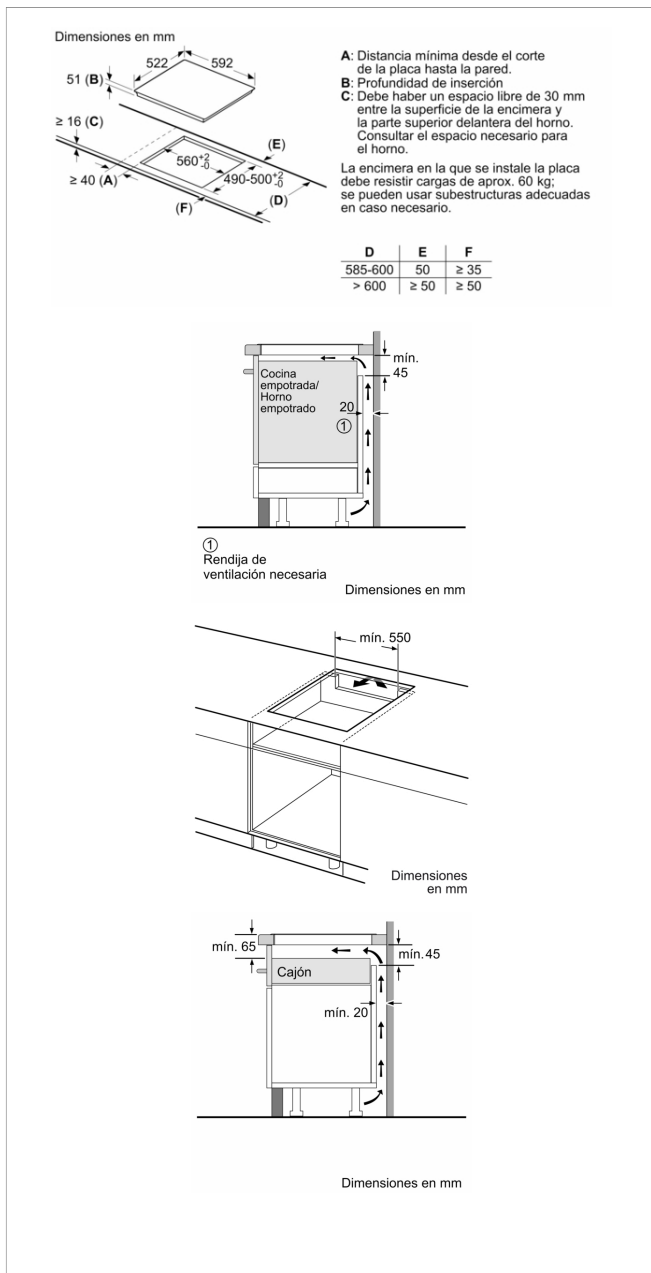

#### Accesorios opcionales

3CZ0015X Cazo 15 cm diámetro

3OL0018X Olla 18 cm diámetro

3SA0015X Sartén 15 cm diámetro

3SA0018X Sartén 18 cm diámetro

## Placa de inducción, 60 cm, Negro, Placa sin marco de acero inoxidable 3EB861EN

**Dimensiones de instalación necesarias (H x W x D):** 51 x 560-560 x 490-500 mm

**Anchura del producto:** 592 mm

**Dimensiones de instalación necesarias (H x W x D):** 51 x 592 x 522 mm

**Medidas del producto embalado:** 126 x 753 x 603 mm

**Peso neto:** 9,9 kg

**Peso bruto:** 12,0 kg

**Indicador de calor residual:** Separado

**Ubicación del panel de mandos:** Frontal de placa de cocina

**Material de la superficie básica:** Vitrocerámica

**Color superficie superior:** Negro