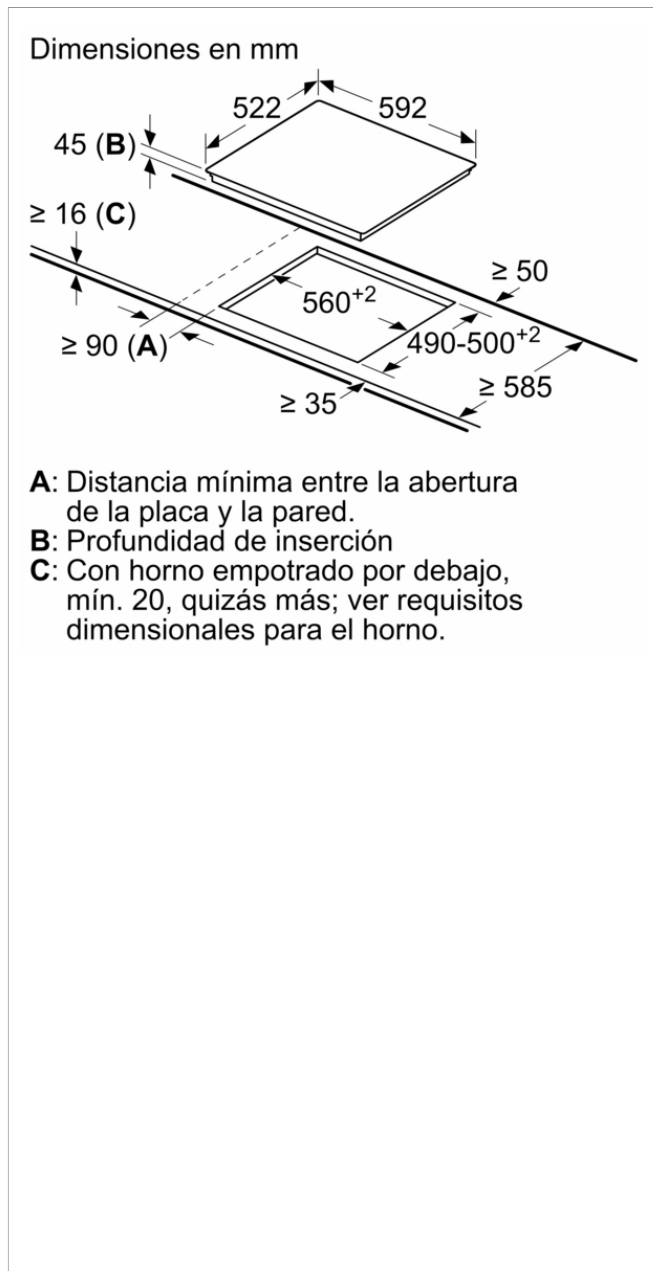

### 3EB721LR

- Control táctil de fácil uso con 17 niveles de cocción en cada zona.
- 4 zonas vitrocerámicas:
- Zona delantera izquierda: 15 cm
- Zona trasera izquierda: 18 cm.
- Zona delantera derecha: doble de 21, 12 cm.
- Zona trasera derecha: 15 cm.
- Programación de tiempo de cocción para cada zona.
- Función Alarma con duración de aviso regulable.
- Función de Seguridad para niños con opción de bloqueo permanente o temporal.
- Función Memoria.
- Autodesconexión antiolvido de la placa.
- Función Silencio: posibilidad de desconectar los avisos sonoros.
- Indicador de 2 niveles de calor residual para cada zona de cocción (H/h).
- Sistema de fácil instalación.
- Potencia total máxima de la placa: 6.6 kw

#### Accesorios incluidos

4242006225827

Programación  
tiempo

**Placa vitrocerámica, 60 cm, Negro, Placa sin marco de acero inoxidable  
3EB721LR**

**Características**

**Familia de Producto:** Placa independie.vitrocerámica  
**Tipo de construcción:** Integrable  
**Entrada de energía:** Eléctrico  
**Número de posiciones que se pueden usar al mismo tiempo:** 4  
**Dimensiones de instalación necesarias (H x W x D):** 45 x 560-560 x 490-500 mm  
**Anchura del producto:** 592 mm  
**Dimensiones de instalación necesarias (H x W x D):** 45 x 592 x 522 mm  
**Medidas del producto embalado:** 100 x 750 x 590 mm  
**Peso neto:** 7,1 kg  
**Peso bruto:** 7,8 kg  
**Indicador de calor residual:** Separado  
**Ubicación del panel de mandos:** Frontal de placa de cocina  
**Material de la superficie básica:** Vitrocerámica  
**Color superficie superior:** Negro  
**Longitud del cable de alimentación eléctrica:** 100,0 cm  
**Código EAN:** 4242006225827  
**Tensión:** 220-240 V  
**Frecuencia:** 50; 60 Hz