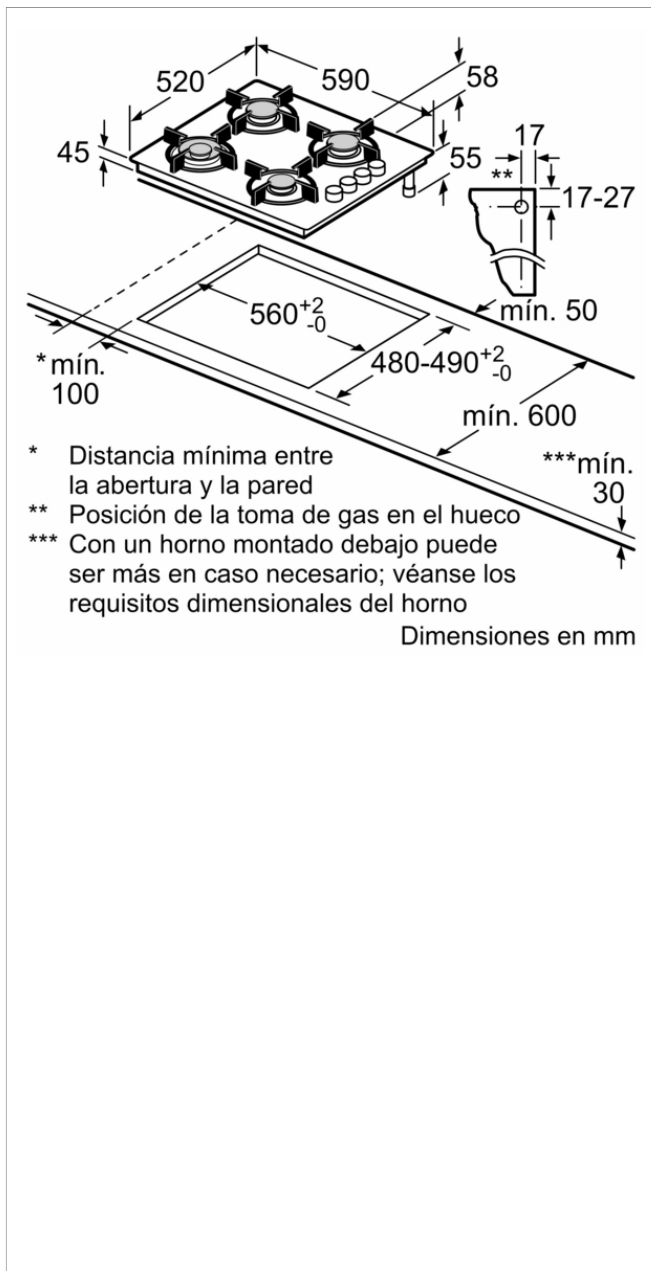

**Placa de gas, 60 cm, Cristal templado, Negro
3ETG464MB**

Características

Familia de Producto: Placa de gas con mandos

Tipo de construcción: Integrable

Entrada de energía: Gas

Número de posiciones que se pueden usar al mismo tiempo: 4

Tipo de dispositivos de regulación: Mandos en forma de espada

Dimensiones de instalación necesarias (H x W x D): 45 x 560-562 x 480-492 mm

Anchura del producto: 590 mm

Medidas del producto embalado: 141 x 651 x 578 mm

Peso neto: 8,6 kg

Peso bruto: 9,5 kg

Indicador de calor residual: No tiene

Ubicación del panel de mandos: Lateral de la vitrocerámica

Material de la superficie básica: Vidrio templado

Color superficie superior: Negro

Color del marco: Negro

Longitud del cable de alimentación eléctrica: 100,0 cm

Código EAN: 4242006248772

Potencia de conexión de gas: 7400 W

Intensidad corriente eléctrica: 3 A

Tensión: 220-240 V

Frecuencia: 60; 50 Hz

Características de consumo y conexión

2023-05-16