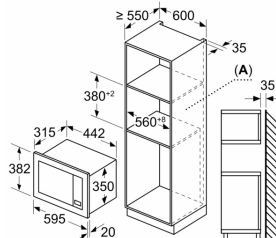

Dimensiones en mm

A: Pared trasera abierta

Dimensiones en mm
Montaje de un microondas de 20 l
en un armario de pared