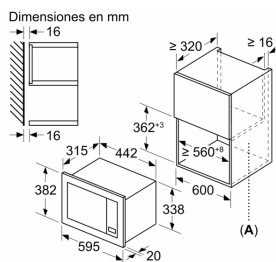

Microondas integrable, Blanco 3CG6142B3

A: Pared trasera abierta

Dimensiones en mm
Montaje de un microondas de 20 l
en un armario alto