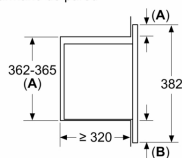

A: Saliente superior:
Hueco 362: 6 mm
Hueco 365: 3 mm
B: Saliente inferior: 14 mm

Características

Tipo de horno microondas: Microondas

Tipo de control: Electrónica

Color del frontal: Blanco

Dimensiones de instalación necesarias (H x W x D): 382 x 595 x 335 mm

Dimensiones cavidad (alto, ancho, fondo): 180 x 280 x 300 mm

Longitud del cable de alimentación eléctrica: 130,0 cm

Peso neto: 14,5 kg

Peso bruto: 16,6 kg

Código EAN: 4242006299415

Potencia máxima de las microondas: 800 W

Potencia de conexión: 1270 W

Intensidad corriente eléctrica: 10 A

Tensión: 220-230 V

Frecuencia: 50 Hz

Tipo de enchufe: Schuko con conexión a tierra

Dimensiones cavidad (alto, ancho, fondo): 180 x 280 x 300 mm

Accesorios incluidos: 1 x Parrilla

Características de consumo y conexión

2023-06-08