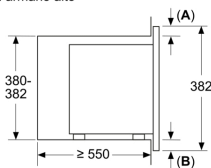

Microondas integrable, Blanco 3CG6142B3

A: Pared trasera abierta

Dimensiones en mm
Montaje de un microondas de 20 l
en un armario alto

Dimensiones en mm

A: Pared trasera abierta

Dimensiones en mm
Montaje de un microondas de 20 l
en un armario de pared

A: Saliente superior:
Hueco 362: 6 mm
Hueco 365: 3 mm
B: Saliente inferior: 14 mm

Características

Tipo de horno microondas: Microondas

Tipo de control: Electrónica

Color del frontal: Blanco

Dimensiones de instalación necesarias (H x W x D): 382 x 595 x 335 mm

Dimensiones cavidad (alto, ancho, fondo): 180 x 280 x 300 mm

Longitud del cable de alimentación eléctrica: 130,0 cm

Peso neto: 14,5 kg

Peso bruto: 16,6 kg

Código EAN: 4242006299415

Potencia máxima de las microondas: 800 W

Potencia de conexión: 1270 W

Intensidad corriente eléctrica: 10 A

Tensión: 220-230 V

Frecuencia: 50 Hz

Tipo de enchufe: Schuko con conexión a tierra

Dimensiones cavidad (alto, ancho, fondo): 180 x 280 x 300 mm

Accesorios incluidos: 1 x Parrilla

Características de consumo y conexión

2023-06-08