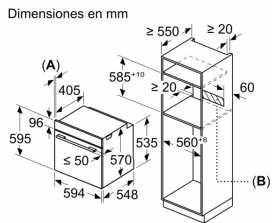

Accesorios incluidos

4242006299675

Horno, 60 x 60 cm, Blanco 3HB413CB2

A: 19,5 mm
B: Espacio para la conexión del aparato
320 x 115 mm

Montaje con una placa.

Características

Color del frontal: Blanco

Tipo de construcción: Integrable

Sistema de limpieza: Hidrolítico

Dimensiones de instalación necesarias (H x W x D): 585-595 x 560-568 x 550 mm

Dimensiones de instalación necesarias (H x W x D): 595 x 594 x 548 mm

Medidas del producto embalado: 675 x 690 x 660 mm

Material del panel de mandos: Metal pintado

Material de la puerta: vidrio

Peso neto: 40,2 kg

Volúmen útil (de la cavidad): 71 l

Método de cocción: Aire caliente, Aire caliente suave, Función pizza, Grill de amplia superficie, Hornear, Solera, ThermoGrill

Material de la cavidad: Otro

Regulación de temperatura: Mecánico

Número de luces interiores: 1

Longitud del cable de alimentación eléctrica: 120,0 cm

Código EAN: 4242006299675

Número de cavidades - (2010/30/CE): 1