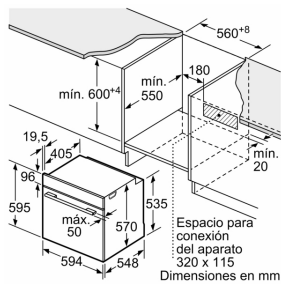

Accesorios incluidos

4242006299675

Horno, 60 x 60 cm, Blanco 3HB413CB2

A: 19,5 mm
B: Espacio para la conexión del aparato
320 x 115 mm

Montaje con una placa.

Características

Color del frontal: Blanco

Tipo de construcción: Integrable

Sistema de limpieza: Hidrolítico

Dimensiones de instalación necesarias (H x W x D): 585-595 x 560-568 x 550 mm

Dimensiones de instalación necesarias (H x W x D): 595 x 594 x 548 mm

Medidas del producto embalado: 675 x 690 x 660 mm

Material del panel de mandos: Metal pintado

Material de la puerta: vidrio

Peso neto: 40,2 kg

Volúmen útil (de la cavidad): 71 l

Método de cocción: Aire caliente, Aire caliente suave, Función pizza, Grill de amplia superficie, Hornear, Solera, ThermoGrill

Material de la cavidad: Otro

Regulación de temperatura: Mecánico

Número de luces interiores: 1

Longitud del cable de alimentación eléctrica: 120,0 cm

Código EAN: 4242006299675

Número de cavidades - (2010/30/CE): 1