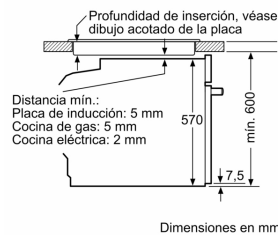

Accesorios incluidos

4242006299675

Horno, 60 x 60 cm, Blanco 3HB413CB2

A: 19,5 mm
B: Espacio para la conexión del aparato
320 x 115 mm

Montaje con una placa.

Características

Color del frontal: Blanco

Tipo de construcción: Integrable

Sistema de limpieza: Hidrolítico

Dimensiones de instalación necesarias (H x W x D): 585-595 x 560-568 x 550 mm

Dimensiones de instalación necesarias (H x W x D): 595 x 594 x 548 mm

Medidas del producto embalado: 675 x 690 x 660 mm

Material del panel de mandos: Metal pintado

Material de la puerta: vidrio

Peso neto: 40,2 kg

Volúmen útil (de la cavidad): 71 l

Método de cocción: Aire caliente, Aire caliente suave, Función pizza, Grill de amplia superficie, Hornear, Solera, ThermoGrill

Material de la cavidad: Otro

Regulación de temperatura: Mecánico

Número de luces interiores: 1

Longitud del cable de alimentación eléctrica: 120,0 cm

Código EAN: 4242006299675

Número de cavidades - (2010/30/CE): 1