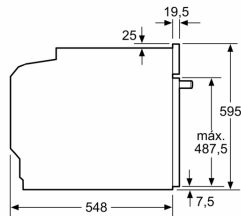

Accesorios incluidos

4242006299675

Horno, 60 x 60 cm, Blanco 3HB413CB2

A: 19,5 mm
B: Espacio para la conexión del aparato
320 x 115 mm

Montaje con una placa.

Características

Color del frontal: Blanco

Tipo de construcción: Integrable

Sistema de limpieza: Hidrolítico

Dimensiones de instalación necesarias (H x W x D): 585-595 x 560-568 x 550 mm

Dimensiones de instalación necesarias (H x W x D): 595 x 594 x 548 mm

Medidas del producto embalado: 675 x 690 x 660 mm

Material del panel de mandos: Metal pintado

Material de la puerta: vidrio

Peso neto: 40,2 kg

Volúmen útil (de la cavidad): 71 l

Método de cocción: Aire caliente, Aire caliente suave, Función pizza, Grill de amplia superficie, Hornear, Solera, ThermoGrill

Material de la cavidad: Otro

Regulación de temperatura: Mecánico

Número de luces interiores: 1

Longitud del cable de alimentación eléctrica: 120,0 cm

Código EAN: 4242006299675

Número de cavidades - (2010/30/CE): 1