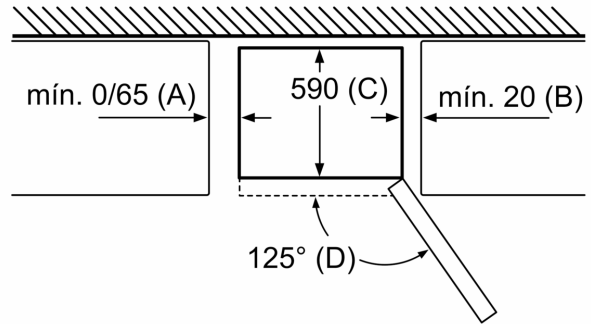

KSZ39AW00 Accesorio Frío - Kit de unión blanco

**Frigorífico combinado, 186 x 60 cm,
Blanco
3KFC664WI**

Nombre del aparato	a	b	c	d	e	f	g	h
KGN36 (Tirador interior)	1860	600	660	590	600	1210	660	12
KGN36 (Tirador exterior)	1860	600	660	590	640	1210	700	12

Descripción
a Altura
b Anchura
c Profundidad con la puerta cerrada y sin tirador
d Profundidad del armario
e Anchura con la puerta abierta a 90°
f Profundidad con la puerta abierta
g Profundidad con la puerta cerrada y con tirador
h Distancia para el montaje en un nicho o un armario empotrado

Dimensiones en mm

Nombre del aparato	A	B	C	D
KGN33, 36, 39, 46, 49	0/65	20	590	125
KGF39, 49	0/65	20	590	125

Dimensión A:
en modelos con tirador vertical integrado,
se requiere una distancia mínima
de 65 mm para una apertura sencilla.

Dimensiones en mm