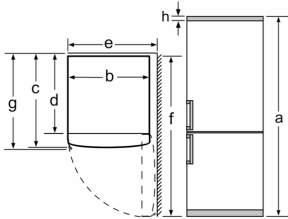

Clase de eficiencia energética:	C
Promedio anual de consumo de energía en kilovatios hora por año (kWh/a)	153 kWh/a
Volumen útil del congelador:	89 l
Volumen útil del frigorífico:	237 l
Emissiones de ruido aéreo:	36 dB(A) re 1pW
Clase de emisiones de ruido aéreo:	C
Tipo de construcción:	Libre instalación
Opción de puerta panelable:	No posible
Altura:	1860 mm
Anchura:	600 mm
Fondo del aparato sin tirador:	660 mm
Peso neto:	76.1 kg
Intensidad corriente eléctrica:	10 A
Apertura de puerta:	Derecha reversible
Tensión:	220-240 V
Frecuencia:	50 Hz
Longitud del cable de alimentación eléctrica:	240.0 cm
Nº de motocompresores:	1
Nº de sistemas de frío independientes:	2
Ventilador interior sección frigorífico:	No
Puerta reversible:	Si
Nº de bandejas ajustables en el compartimento frigorífico:	2
Estantes para botellas:	Si
Sistema No frost:	Frigorífico y congelador
Tipo de instalación:	Libre instalación

KSZ39AW00 Accesorio Frío - Kit de unión blanco

**Frigorífico combinado, 186 x 60 cm,
Blanco
3KFC664WI**

Nombre del aparato	a	b	c	d	e	f	g	h
KGN36 (Tirador interior)	1860	600	660	590	600	1210	660	12
KGN36 (Tirador exterior)	1860	600	660	590	640	1210	700	12

Dimensiones en mm

Nombre del aparato	A	B	C	D
KGN33, 36, 39, 46, 49	0/65	20	590	125
KGF39, 49	0/65	20	590	125

Dimensión A:
en modelos con tirador vertical integrado,
se requiere una distancia mínima
de 65 mm para una apertura sencilla.

Dimensiones en mm